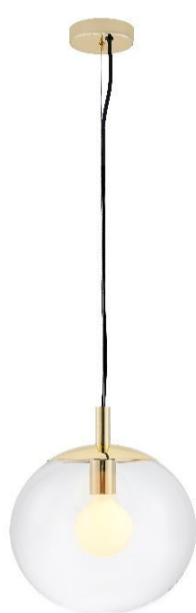

## Karta produktu

<b>NAZWA PRODUKTU</b>	<b>ALUR S</b>
NR PRODUKTU	10736109
EAN	5902047303876

PARAMETRY PRODUKTU	
PRODUCENT	KASPA
KRAJ POCHODZENIA I MIEJSCE PRODUKCJI	POLSKA
MATERIAŁ WYKONANIA	METAL/SZKŁO
KOLOR	ZŁOTY/TRANSPARENT
ŹRÓDŁO ŚWIATŁA W KOMPLECIE	NIE
TYP GWINTU	E27
MOC	max 25W LED
NAPIĘCIE WEJŚCIOWE	~ 230V
KLASA SZCZELNOŚCI	IP20
WAGA NETTO	1,7 kg
MOŻLIWOŚĆ REGULACJI DŁUGOŚCI	TAK
GWARANCJA	24 m-ce
CERTYFIKAT EU	TAK

INFORMACJE DODATKOWE
SZKLANY KLOSZ
ZAWIESZENIE: STALOWA LINKA, PRZEWÓD W OPLOCIE TEKSTYLNYM
DOSTĘPNOŚĆ ZAPASOWYCH KLOSZY