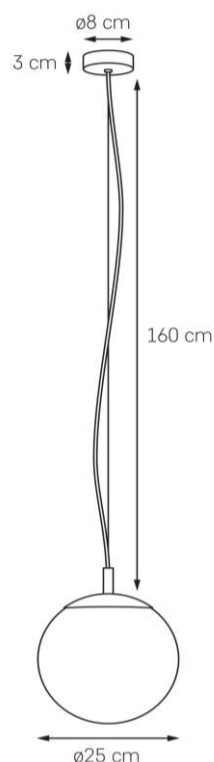

## Karta produktu

<b>NAZWA PRODUKTU</b>	<b>ALUR S</b>
NR PRODUKTU	10736109
EAN	5902047303876

PARAMETRY PRODUKTU	
PRODUCENT	KASPA
KRAJ POCHODZENIA I MIEJSCE PRODUKCJI	POLSKA
MATERIAŁ WYKONANIA	METAL/SZKŁO
KOLOR	ZŁOTY/TRANSPARENT
ŹRÓDŁO ŚWIATŁA W KOMPLECIE	NIE
TYP GWINTU	E27
MOC	max 25W LED
NAPIĘCIE WEJŚCIOWE	~ 230V
KLASA SZCZELNOŚCI	IP20
WAGA NETTO	1,7 kg
MOŻLIWOŚĆ REGULACJI DŁUGOŚCI	TAK
GWARANCJA	24 m-ce
CERTYFIKAT EU	TAK

INFORMACJE DODATKOWE
SZKLANY KLOSZ
ZAWIESZENIE: STALOWA LINKA, PRZEWÓD W OPLOCIE TEKSTYLNYM
DOSTĘPNOŚĆ ZAPASOWYCH KLOSZY