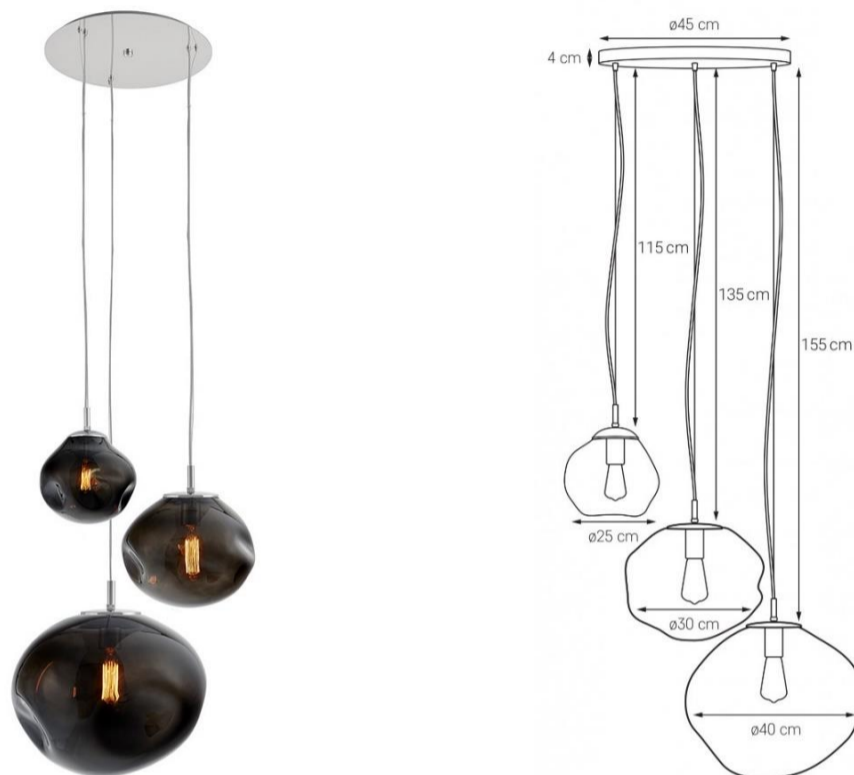

Karta produktu

NAZWA PRODUKTU	AVIA LAMPA WISZĄCA 3
NR PRODUKTU	10424308
EAN	5902047302428

PARAMETRY PRODUKTU	
PRODUCENT	KASPA
KRAJ POCHODZENIA I MIEJSCE PRODUKCJI	POLSKA
MATERIAŁ WYKONANIA	METAL/SZKŁO
KOLOR	DYMNA/CHROM
ŹRÓDŁO ŚWIATŁA W KOMPLECIE	NIE
TYP GWINTU	E27
MOC	max 3 X 25W LED
NAPIĘCIE WEJŚCIOWE	~ 230V
KLASA SZCZELNOŚCI	IP20
WAGA NETTO	10,9 kg
MOŻLIWOŚĆ REGULACJI DŁUGOŚCI	TAK
GWARANCJA	24 m-ce
CERTYFIKAT EU	TAK

INFORMACJE DODATKOWE
SZKLANE KLOSZE, RĘCZNIE FORMOWANE SZKŁO Z WGNIECENIAMI
ZAWIESZENIE: STALOWE LINKI, PRZEWODY TRANSPARENTE
DOSTĘPNOŚĆ ZAPASOWYCH KLOSZY