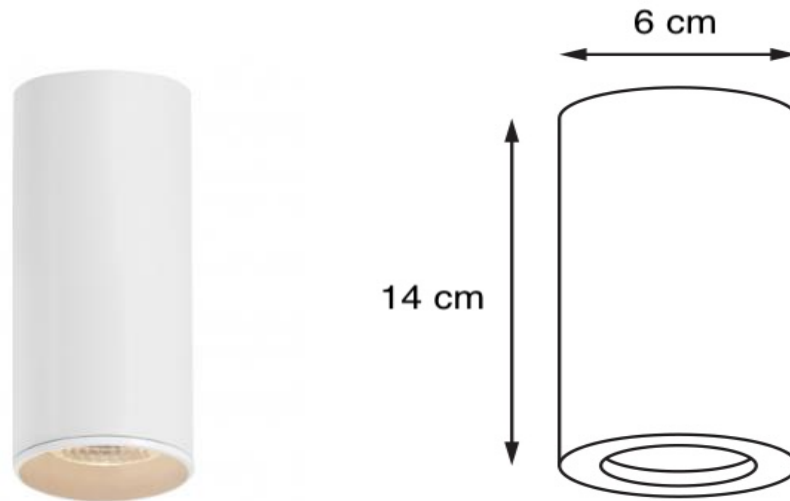

Karta produktu

NAZWA PRODUKTU	BARLO 13 IP 44
NR PRODUKTU	70030101
EAN	5902047308048

PARAMETRY PRODUKTU	
PRODUCENT	KASPA
KRAJ POCHODZENIA I MIEJSCE PRODUKCJI	POLSKA
MATERIAŁ WYKONANIA	ALUMINIUM
KOLOR	BIAŁY
ŹRÓDŁO ŚWIATŁA W KOMPLECIE	NIE
TYP GWINTU	GU10
MOC	max 9W LED
NAPIĘCIE WEJŚCIOWE	~ 230V
KLASA SZCZELNOŚCI	IP44
WAGA NETTO	0,3 kg
GWARANCJA	24 m-ce
CERTYFIKAT EU	TAK

INFORMACJE DODATKOWE
OPRAWA WKRĘCANA DO PODSTAWY Z GWINTEM ZEWNĘTRZNYM
POWŁOKA GŁADKA MAT