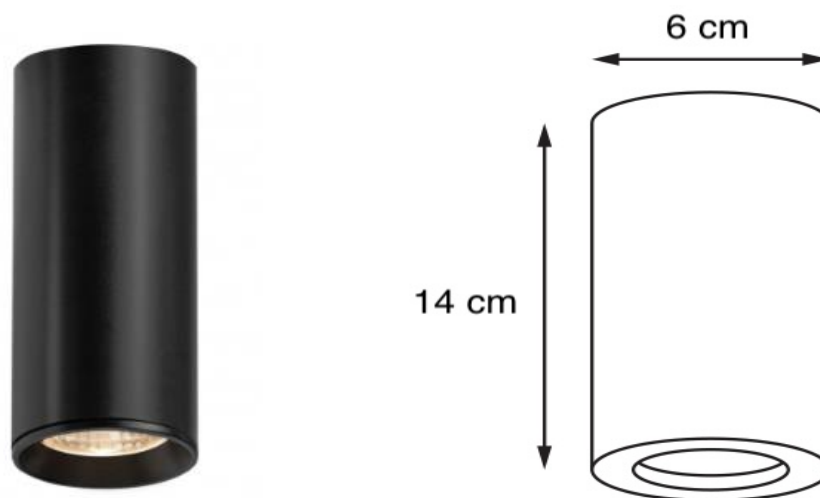

Karta produktu

NAZWA PRODUKTU	BARLO 13 IP44
NR PRODUKTU	70032102
EAN	5902047308055

PARAMETRY PRODUKTU	
PRODUCENT	KASPA
KRAJ POCHODZENIA I MIEJSCE PRODUKCJI	POLSKA
MATERIAŁ WYKONANIA	ALUMINIUM
KOLOR	CZARNY
ŹRÓDŁO ŚWIATŁA W KOMPLECIE	NIE
TYP GWINTU	GU10
MOC	max 9W LED
NAPIĘCIE WEJŚCIOWE	~ 230V
KLASA SZCZELNOŚCI	IP44
WAGA NETTO	0,3 kg
GWARANCJA	24 m-ce
CERTYFIKAT EU	TAK

INFORMACJE DODATKOWE
OPRAWA WKRĘCANA DO PODSTAWY Z GWINTEM ZEWNĘTRZNYM
POWŁOKA GŁADKA MAT