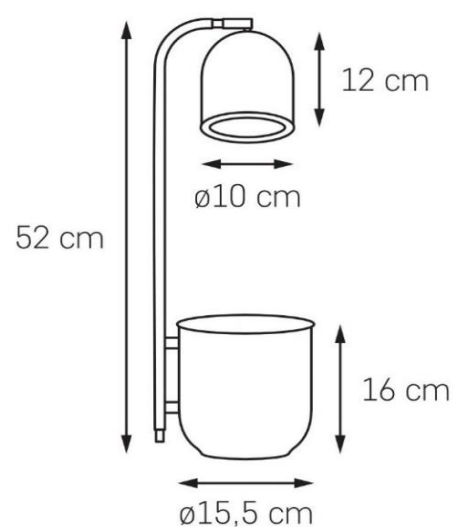

Karta produktu

NAZWA PRODUKTU	BOTANICA WOOD
NR PRODUKTU	41100101
EAN	5902047307362

PARAMETRY PRODUKTU	
PRODUCENT	KASPA
KRAJ POCHODZENIA I MIEJSCE PRODUKCJI	POLSKA
MATERIAŁ WYKONANIA	METAL
KOLOR	BIAŁY/JASNY DĄB
ŹRÓDŁO ŚWIATŁA W KOMPLECIE	NIE
TYP GWINTU	GU10
MOC	max 9W LED
NAPIĘCIE WEJŚCIOWE	~ 230V
KLASA SZCZELNOŚCI	IP20
WAGA NETTO	2,3 kg
GWARANCJA	24 m-ce
CERTYFIKAT EU	TAK

INFORMACJE DODATKOWE
METALOWY KLOSZ
POWŁOKA MATOWA PROSZKOWA
W ZESTAWIE DĘBOWY DEKIEL ZAMYKAJĄCY OD GÓRY OSŁONĘ NA DONICZKĘ TWORZĄCY BLAT
W ZESTAWIE OBCIĄŻNIK WYPEŁNIAJĄCY WNĘTRZE OSŁONY NA DONICZKĘ BĘDĄCY JEDNOCZEŚNIE PODWYŻSZENIEM DLA DONICZKI
ZASTRZEŻENIE WZORU W URZĘDZIE PATENTOWYM