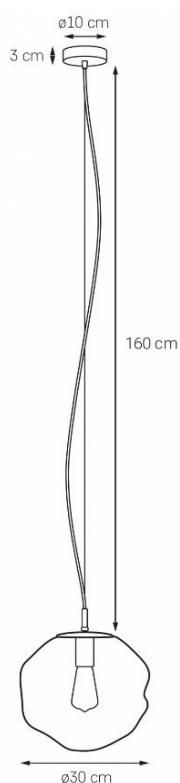

Karta produktu

NAZWA PRODUKTU	CLOE M
NR PRODUKTU	11062105
EAN	5902047306068

PARAMETRY PRODUKTU	
PRODUCENT	KASPA
KRAJ POCHODZENIA I MIEJSCE PRODUKCJI	POLSKA
MATERIAŁ WYKONANIA	METAL/SZKŁO
KOLOR	BIAŁY / ZŁOTY
ŹRÓDŁO ŚWIATŁA W KOMPLECIE	NIE
TYP GWINTU	E27
MOC	max 1 X 25W LED
NAPIĘCIE WEJŚCIOWE	~ 230V
KLASA SZCZELNOŚCI	IP20
WAGA NETTO	3,0 kg
MOŻLIWOŚĆ REGULACJI DŁUGOŚCI	TAK
GWARANCJA	24 m-ce
CERTYFIKAT EU	TAK

INFORMACJE DODATKOWE
SZKLANY KLOSZ, RĘCZNIE FORMOWANE SZKŁO Z WGNIECENIAMI
ZAWIESZENIE: STALOWA LINKA, PRZEWÓD TRANSPARENTNY
DOSTĘPNOŚĆ ZAPASOWYCH KLOSZY