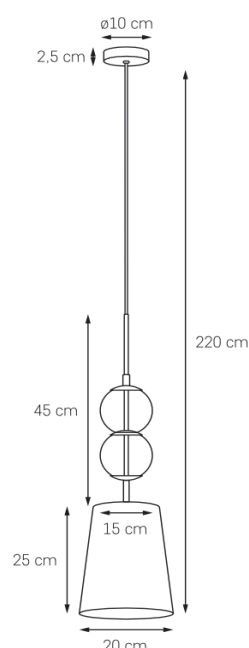

Karta produktu

NAZWA PRODUKTU	COCO S
NR PRODUKTU	11100105
EAN	5902047307003

PARAMETRY PRODUKTU	
PRODUCENT	KASPA
KRAJ POCHODZENIA I MIEJSCE PRODUKCJI	POLSKA
MATERIAŁ WYKONANIA	SZKŁO/TKANINA/METAL
KOLOR	ZŁOTY/TRANSPARENT/STARE ZŁOTO ZE ZŁOTEM
ŹRÓDŁO ŚWIATŁA W KOMPLECIE	NIE
TYP GWINTU	E27
MOC	max 25W LED
NAPIĘCIE WEJŚCIOWE	~ 230V
KLASA SZCZELNOŚCI	IP20
WAGA NETTO	1,2 kg
MOŻLIWOŚĆ REGULACJI DŁUGOŚCI	TAK
GWARANCJA	24 m-ce
CERTYFIKAT EU	TAK

INFORMACJE DODATKOWE
ABAZUR TEKSTYLNÝ PRODUKOWANY W POLSCE - BARDZO DOBRA JAKOŚĆ, DBAŁOŚĆ O DETALE WYKOŃCZENIA
CZARNY PRZEWÓD W OPLOCIE
ABAZUR WYKLEJANY OD ŚRODKA FOLIĄ W KOLORZE ZŁOTA - EFEKT ZŁOTEJ POŚWIATY
DOSTĘPNE ZAPASOWE ABAŻURY W GAMIE 3 KOLORÓW