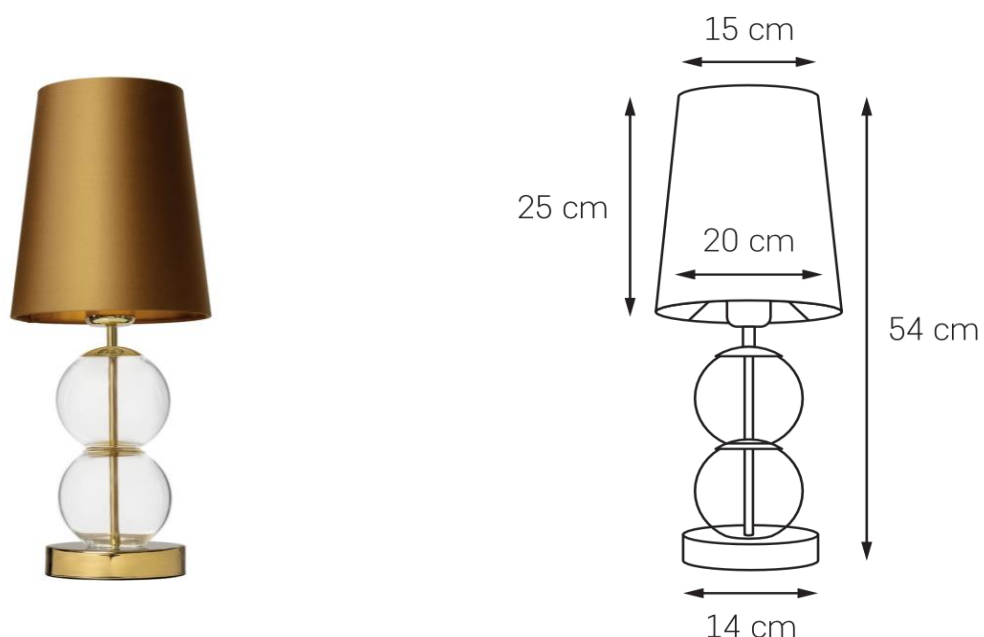

Karta produktu

NAZWA PRODUKTU	COCO
NR PRODUKTU	41090105
EAN	5902047307041

PARAMETRY PRODUKTU	
PRODUCENT	KASPA
KRAJ POCHODZENIA I MIEJSCE PRODUKCJI	POLSKA
MATERIAŁ WYKONANIA	SZKŁO/TKANINA/METAL
KOLOR	ZŁOTY/TRANSPARENT/STARE ZŁOTO ZE ZŁOTEM
ŹRÓDŁO ŚWIATŁA W KOMPLECIE	NIE
TYP GWINTU	E27
MOC	1 x 25W LED
NAPIĘCIE WEJŚCIOWE	~ 230V
KLASA SZCZELNOŚCI	IP20
WAGA NETTO	1,7 kg
GWARANCJA	24 m-ce
CERTYFIKAT EU	TAK