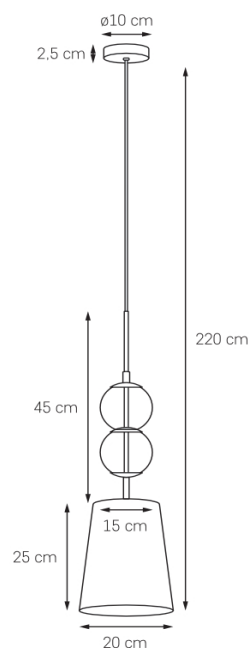

Karta produktu

NAZWA PRODUKTU	COCO S
NR PRODUKTU	11103107
EAN	5902047307058

PARAMETRY PRODUKTU	
PRODUCENT	KASPA
KRAJ POCHODZENIA I MIEJSCE PRODUKCJI	POLSKA
MATERIAŁ WYKONANIA	SZKŁO/TKANINA/METAL
KOLOR	ZŁOTY/TRANSPARENT/SZAMPAŃSKI ZE ZŁOTEM
ŹRÓDŁO ŚWIATŁA W KOMPLECIE	NIE
TYP GWINTU	E27
MOC	max 25W LED
NAPIĘCIE WEJŚCIOWE	~ 230V
KLASA SZCZELNOŚCI	IP20
WAGA NETTO	1,2 kg
MOŻLIWOŚĆ REGULACJI DŁUGOŚCI	TAK
GWARANCJA	24 m-ce
CERTYFIKAT EU	TAK

INFORMACJE DODATKOWE
ABAZUR TEKSTYLNÝ PRODUKOWANY W POLSCE - BARDZO DOBRA JAKOŚĆ, DBAŁOŚĆ O DETALE WYKOŃCZENIA
CZARNY PRZEWÓD W OPLOCIE
ABAZUR WYKLEJANY OD ŚRODKA FOLIĄ W KOLORZE ZŁOTA - EFEKT ZŁOTEJ POŚWIATY
DOSTĘPNE ZAPASOWE ABAŻURY W GAMIE 3 KOLORÓW