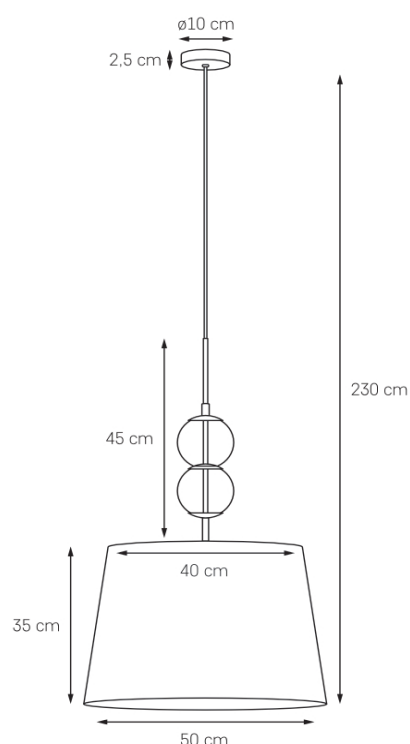

Karta produktu

NAZWA PRODUKTU	COCO L
NR PRODUKTU	11105107
EAN	5902047307072

PARAMETRY PRODUKTU

PRODUCENT	KASPA
KRAJ POCHODZENIA I MIEJSCE PRODUKCJI	POLSKA
MATERIAŁ WYKONANIA	SZKŁO/TKANINA/METAL
KOLOR	ZŁOTY/TRANSPARENT/SZAMPAŃSKI ZE ZŁOTEM
ŹRÓDŁO ŚWIATŁA W KOMPLECIE	NIE
TYP GWINTU	E27
MOC	max 25W LED
NAPIĘCIE WEJŚCIOWE	~ 230V
KLASA SZCZELNOŚCI	IP20
WAGA NETTO	2,2 kg
MOŻLIWOŚĆ REGULACJI DŁUGOŚCI	TAK
GWARANCJA	24 m-ce
CERTYFIKAT EU	TAK