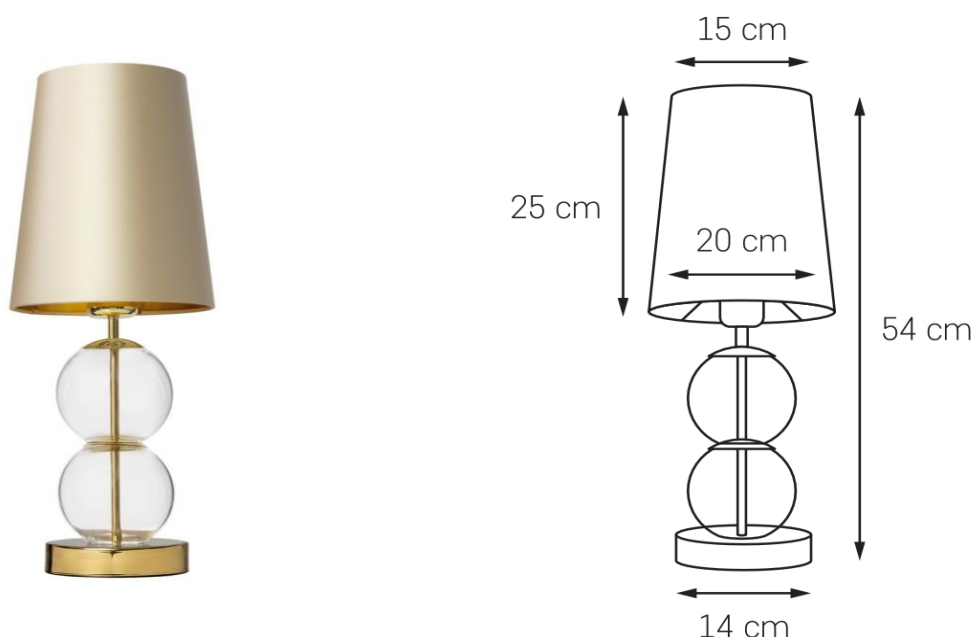

Karta produktu

NAZWA PRODUKTU	COCO
NR PRODUKTU	41091107
EAN	5902047307096

PARAMETRY PRODUKTU	
PRODUCENT	KASPA
KRAJ POCHODZENIA I MIEJSCE PRODUKCJI	POLSKA
MATERIAŁ WYKONANIA	SZKŁO/TKANINA/METAL
KOLOR	ZŁOTY/TRANSPARENT/SZAMPAŃSKI ZE ZŁOTEM
ŹRÓDŁO ŚWIATŁA W KOMPLECIE	NIE
TYP GWINTU	E27
MOC	1 x 25W LED
NAPIĘCIE WEJŚCIOWE	~ 230V
KLASA SZCZELNOŚCI	IP20
WAGA NETTO	1,7 kg
GWARANCJA	24 m-ce
CERTYFIKAT EU	TAK