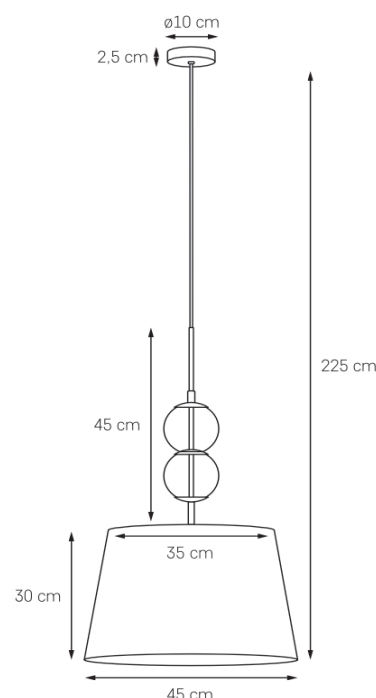

Karta produktu

NAZWA PRODUKTU	COCO M
NR PRODUKTU	11107102
EAN	5902047307119

PARAMETRY PRODUKTU

PRODUCENT	KASPA
KRAJ POCHODZENIA I MIEJSCE PRODUKCJI	POLSKA
MATERIAŁ WYKONANIA	SZKŁO/TKANINA/METAL
KOLOR	ZŁOTY/TRANSPARENT/CZARNY ZE ZŁOTEM
ŹRÓDŁO ŚWIATŁA W KOMPLECIE	NIE
TYP GWINTU	E27
MOC	max 25W LED
NAPIĘCIE WEJŚCIOWE	~ 230V
KLASA SZCZELNOŚCI	IP20
WAGA NETTO	1,7 kg
MOŻLIWOŚĆ REGULACJI DŁUGOŚCI	TAK
GWARANCJA	24 m-ce
CERTYFIKAT EU	TAK