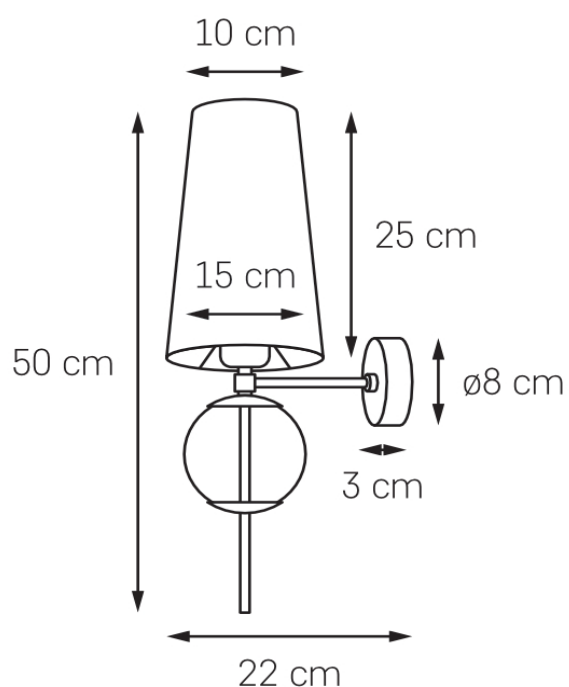

Karta produktu

NAZWA PRODUKTU		COCO KINKIET
NR PRODUKTU	21072102	
EAN	5902047307133	

PARAMETRY PRODUKTU	
PRODUCENT	KASPA
KRAJ POCHODZENIA I MIEJSCE PRODUKCJI	POLSKA
MATERIAŁ WYKONANIA	SZKŁO/TKANINA/METAL
KOLOR	ZŁOTY/TRANSPARENT/CZARNY ZE ZŁOTEM
ŹRÓDŁO ŚWIATŁA W KOMPLECIE	NIE
TYP GWINTU	E27
MOC	max 25W LED
NAPIĘCIE WEJŚCIOWE	~ 230V
KLASA SZCZELNOŚCI	IP20
WAGA NETTO	0,9 kg
GWARANCJA	24 m-ce
CERTYFIKAT EU	TAK