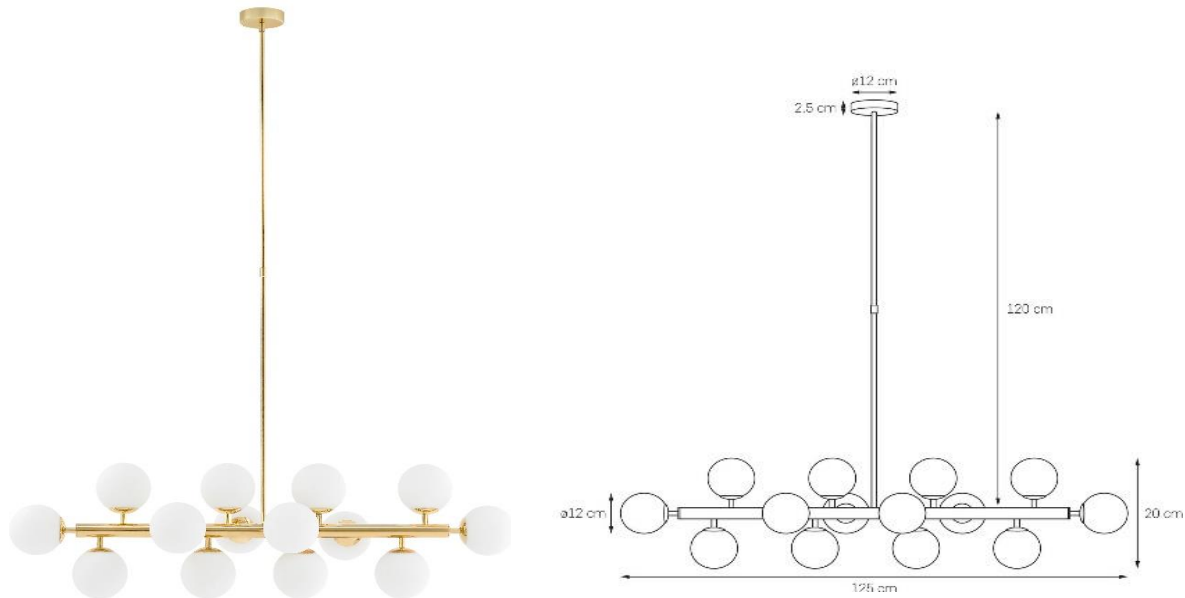

## Karta produktu

NAZWA PRODUKTU		CUMULUS 1
NR PRODUKTU	10752145	
EAN	5902047303951	

### PARAMETRY PRODUKTU

PRODUCENT	KASPA
KRAJ POCHODZENIA I MIEJSCE PRODUKCJI	POLSKA
MATERIAŁ WYKONANIA	METAL/SZKŁO
KOLOR	ZŁOTY/BIAŁY
ŹRÓDŁO ŚWIATŁA W KOMPLECIE	NIE
TYP GWINTU	E14
MOC	max 14 x 9W LED
NAPIĘCIE WEJŚCIOWE	~ 230V
KLASA SZCZELNOŚCI	IP20
WAGA NETTO	6,9 kg
MOŻLIWOŚĆ REGULACJI DŁUGOŚCI	NIE
GWARANCJA	24 m-ce
CERTYFIKAT EU	TAK