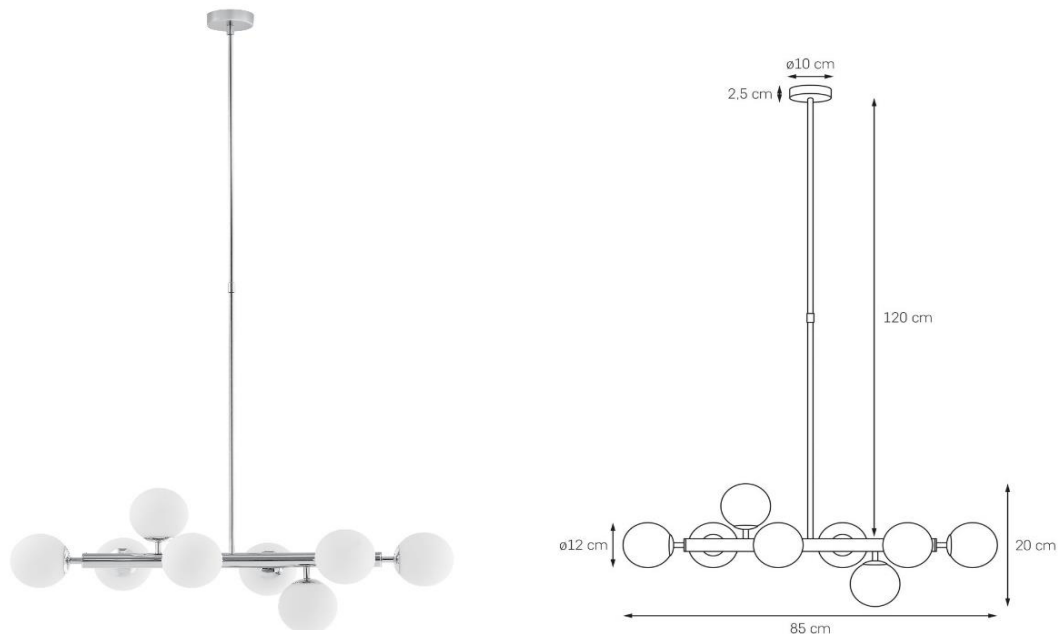

Karta produktu

NAZWA PRODUKTU		CUMULUS 2
NR PRODUKTU	10753803	
EAN	5902047303968	

PARAMETRY PRODUKTU	
PRODUCENT	KASPA
KRAJ POCHODZENIA I MIEJSCE PRODUKCJI	POLSKA
MATERIAŁ WYKONANIA	METAL/SZKŁO
KOLOR	CHROM/BIAŁY
ŹRÓDŁO ŚWIATŁA W KOMPLECIE	NIE
TYP GWINTU	E14
MOC	max 8 x 9W LED
NAPIĘCIE WEJŚCIOWE	~ 230V
KLASA SZCZELNOŚCI	IP20
WAGA NETTO	4,2 kg
MOŻLIWOŚĆ REGULACJI DŁUGOŚCI	NIE
GWARANCJA	24 m-ce
CERTYFIKAT EU	TAK

INFORMACJE DODATKOWE
SZKLANE KLOSZE OPAL
MOŻLIWOŚĆ SKRÓCENIA MOCOWANIA LAMPY WG INDYWIDUALNEGO ZAMOWIENIA
DOSTĘPNOŚĆ ZAPASOWYCH KLOSZY