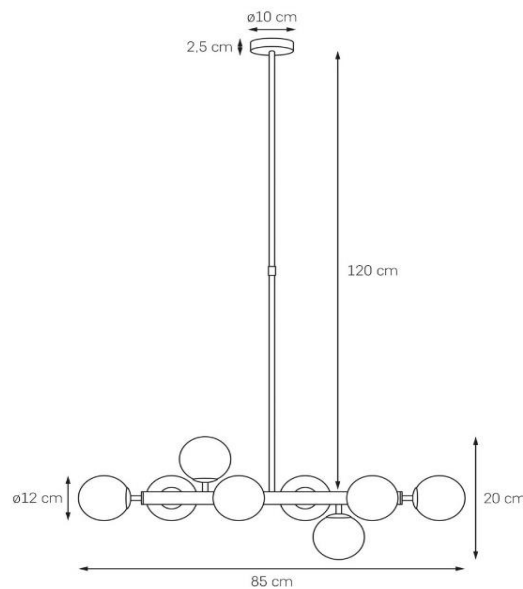

Karta produktu

NAZWA PRODUKTU		CUMULUS 2
NR PRODUKTU	10754805	
EAN	5902047303975	

PARAMETRY PRODUKTU

PRODUCENT	KASPA
KRAJ POCHODZENIA I MIEJSCE PRODUKCJI	POLSKA
MATERIAŁ WYKONANIA	METAL/SZKŁO
KOLOR	ZŁOTY/BIAŁY
ŹRÓDŁO ŚWIATŁA W KOMPLECIE	NIE
TYP GWINTU	E14
MOC	max 8 x 9W LED
NAPIĘCIE WEJŚCIOWE	~ 230V
KLASA SZCZELNOŚCI	IP20
WAGA NETTO	4,2 kg
MOŻLIWOŚĆ REGULACJI DŁUGOŚCI	NIE
GWARANCJA	24 m-ce
CERTYFIKAT EU	TAK