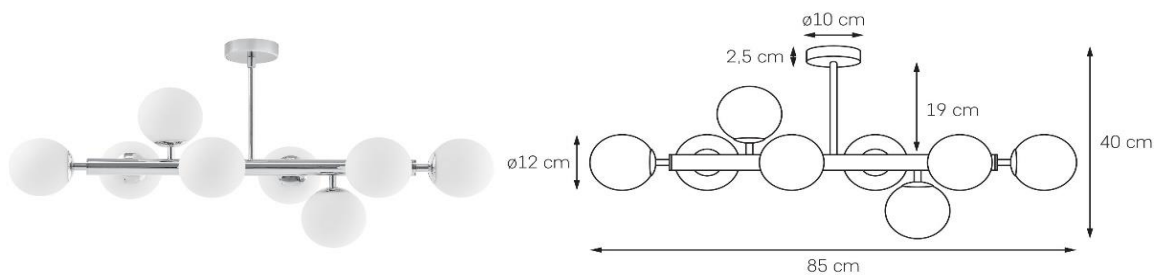

## Karta produktu

NAZWA PRODUKTU		CUMULUS 3
NR PRODUKTU	10755803	
EAN	5902047303982	

PARAMETRY PRODUKTU	
PRODUCENT	KASPA
KRAJ POCHODZENIA I MIEJSCE PRODUKCJI	POLSKA
MATERIAŁ WYKONANIA	METAL/SZKŁO
KOLOR	CHROM/BIAŁY
ŹRÓDŁO ŚWIATŁA W KOMPLECIE	NIE
TYP GWINTU	E14
MOC	max 8 x 9W LED
NAPIĘCIE WEJŚCIOWE	~ 230V
KLASA SZCZELNOŚCI	IP20
WAGA NETTO	3,8 kg
MOŻLIWOŚĆ REGULACJI DŁUGOŚCI	NIE
GWARANCJA	24 m-ce
CERTYFIKAT EU	TAK