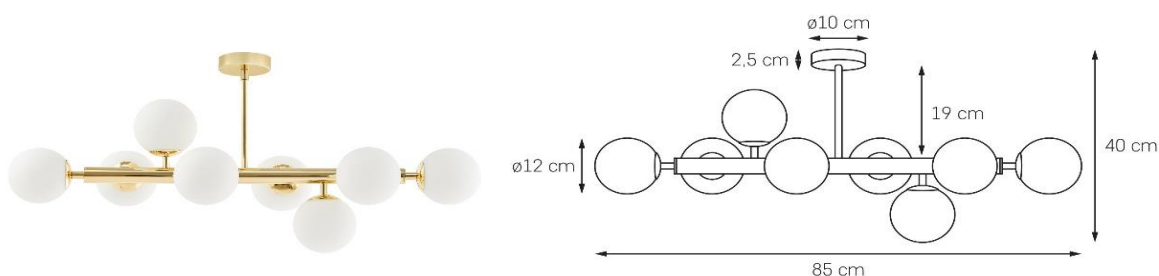

Karta produktu

NAZWA PRODUKTU		CUMULUS 3
NR PRODUKTU	10756805	
EAN	5902047303999	

PARAMETRY PRODUKTU	
PRODUCENT	KASPA
KRAJ POCHODZENIA I MIEJSCE PRODUKCJI	POLSKA
MATERIAŁ WYKONANIA	METAL/SZKŁO
KOLOR	ZŁOTY/BIAŁY
ŹRÓDŁO ŚWIATŁA W KOMPLECIE	NIE
TYP GWINTU	E14
MOC	max 8 x 9W LED
NAPIĘCIE WEJŚCIOWE	~ 230V
KLASA SZCZELNOŚCI	IP20
WAGA NETTO	3,8 kg
MOŻLIWOŚĆ REGULACJI DŁUGOŚCI	NIE
GWARANCJA	24 m-ce
CERTYFIKAT EU	TAK