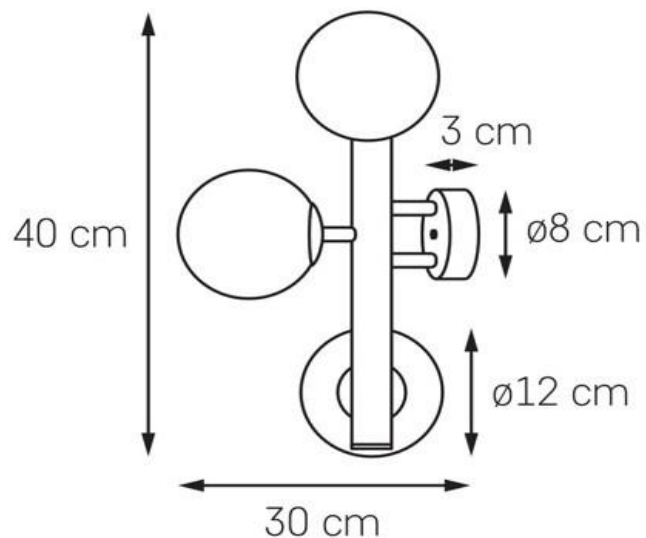

Karta produktu

NAZWA PRODUKTU	CUMULUS KINKIET
NR PRODUKTU	20757303
EAN	5902047304002

PARAMETRY PRODUKTU	
PRODUCENT	KASPA
KRAJ POCHODZENIA I MIEJSCE PRODUKCJI	POLSKA
MATERIAŁ WYKONANIA	METAL/SZKŁO
KOLOR	CHROM/BIAŁY
ŹRÓDŁO ŚWIATŁA W KOMPLECIE	NIE
TYP GWINTU	E14
MOC	max 3 x 9W LED
NAPIĘCIE WEJŚCIOWE	~ 230V
KLASA SZCZELNOŚCI	IP20
WAGA NETTO	2,0 kg
GWARANCJA	24 m-ce
CERTYFIKAT EU	TAK