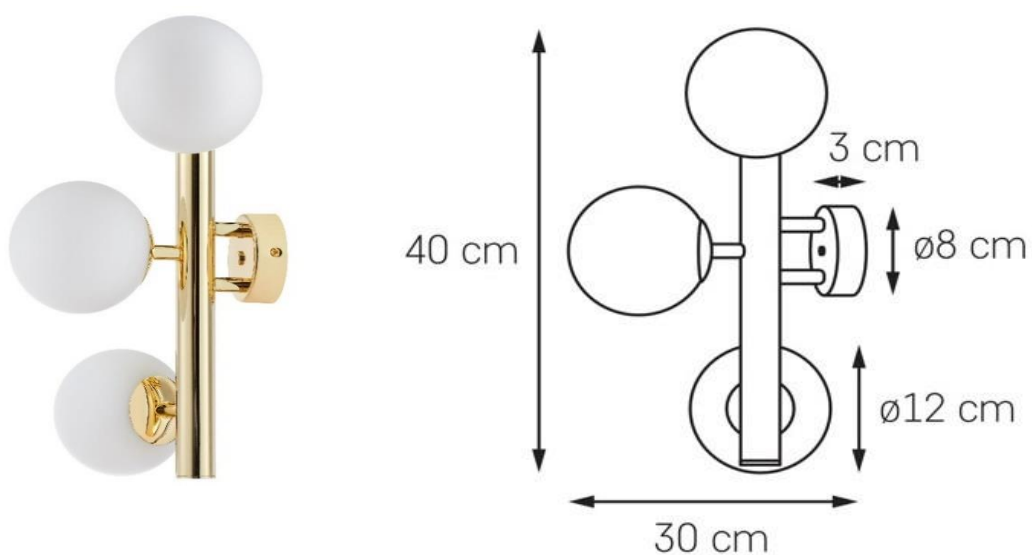

Karta produktu

NAZWA PRODUKTU		CUMULUS KINKIET
NR PRODUKTU	20758305	
EAN	5902047304019	

PARAMETRY PRODUKTU	
PRODUCENT	KASPA
KRAJ POCHODZENIA I MIEJSCE PRODUKCJI	POLSKA
MATERIAŁ WYKONANIA	METAL/SZKŁO
KOLOR	ZŁOTY/BIAŁY
ŹRÓDŁO ŚWIATŁA W KOMPLECIE	NIE
TYP GWINTU	E14
MOC	max 3 x 9W LED
NAPIĘCIE WEJŚCIOWE	~ 230V
KLASA SZCZELNOŚCI	IP20
WAGA NETTO	2,0 kg
GWARANCJA	24 m-ce
CERTYFIKAT EU	TAK