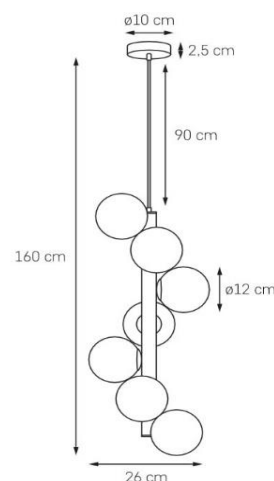

Karta produktu

NAZWA PRODUKTU		CUMULUS VERTICAL 1
NR PRODUKTU	10758703	
EAN	5902047305627	

PARAMETRY PRODUKTU	
PRODUCENT	KASPA
KRAJ POCHODZENIA I MIEJSCE PRODUKCJI	POLSKA
MATERIAŁ WYKONANIA	METAL/SZKŁO
KOLOR	CHROM/BIAŁY
ŹRÓDŁO ŚWIATŁA W KOMPLECIE	NIE
TYP GWINTU	E14
MOC	max 7 x 9W LED
NAPIĘCIE WEJŚCIOWE	~ 230V
KLASA SZCZELNOŚCI	IP20
WAGA NETTO	3,5 kg
MOŻLIWOŚĆ REGULACJI DŁUGOŚCI	TAK
GWARANCJA	24 m-ce
CERTYFIKAT EU	TAK