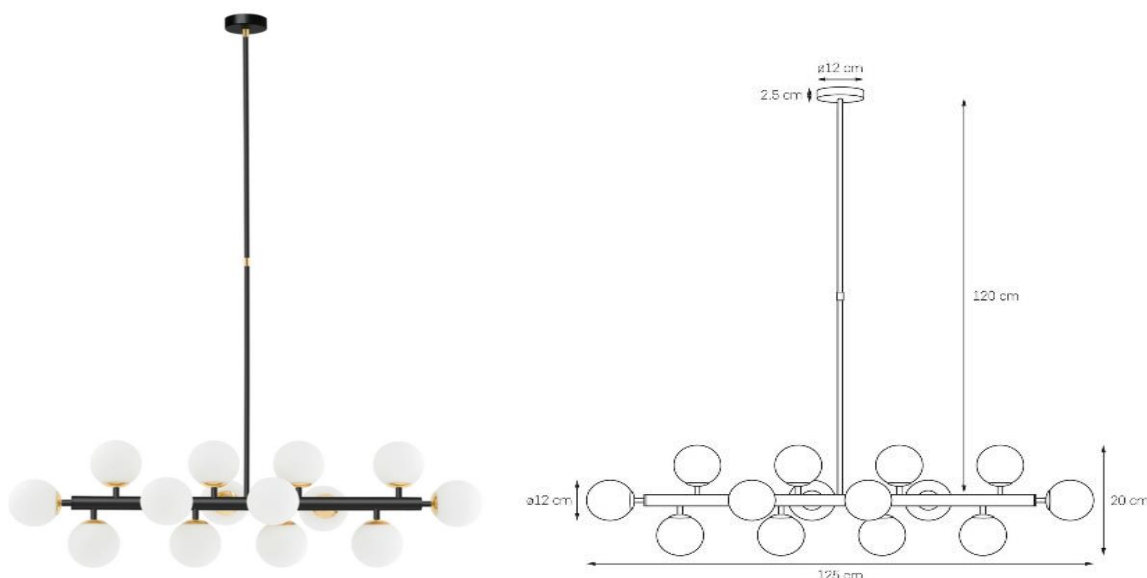

## Karta produktu

NAZWA PRODUKTU		CUMULUS 1
NR PRODUKTU	10753142	
EAN	5902047306150	

PARAMETRY PRODUKTU	
PRODUCENT	KASPA
KRAJ POCHODZENIA I MIEJSCE PRODUKCJI	POLSKA
MATERIAŁ WYKONANIA	METAL/SZKŁO
KOLOR	CZARNY/ZŁOTY/BIAŁY
ŹRÓDŁO ŚWIATŁA W KOMPLECIE	NIE
TYP GWINTU	E14
MOC	max 14 x 9W LED
NAPIĘCIE WEJŚCIOWE	~ 230V
KLASA SZCZELNOŚCI	IP20
WAGA NETTO	6,9 kg
MOŻLIWOŚĆ REGULACJI DŁUGOŚCI	NIE
GWARANCJA	24 m-ce
CERTYFIKAT EU	TAK

INFORMACJE DODATKOWE	
SZKLANE KLOSZE OPAL	
MOŻLIWOŚĆ SKRÓCENIA MOCOWANIA LAMPY WG INDYWIDUALNEGO ZAMÓWIENIA	
DOSTĘPNOŚĆ ZAPASOWYCH KLOSZY	