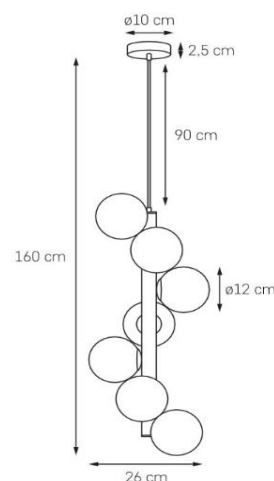

Karta produktu

NAZWA PRODUKTU		CUMULUS VERTICAL 1
NR PRODUKTU	10759702	
EAN	5902047306198	

PARAMETRY PRODUKTU	
PRODUCENT	KASPA
KRAJ POCHODZENIA I MIEJSCE PRODUKCJI	POLSKA
MATERIAŁ WYKONANIA	METAL/SZKŁO
KOLOR	CZARNY/ZŁOTY/BIAŁY
ŹRÓDŁO ŚWIATŁA W KOMPLECIE	NIE
TYP GWINTU	E14
MOC	max 7 x 9W LED
NAPIĘCIE WEJŚCIOWE	~ 230V
KLASA SZCZELNOŚCI	IP20
WAGA NETTO	3,5 kg
MOŻLIWOŚĆ REGULACJI DŁUGOŚCI	TAK
GWARANCJA	24 m-ce
CERTYFIKAT EU	TAK