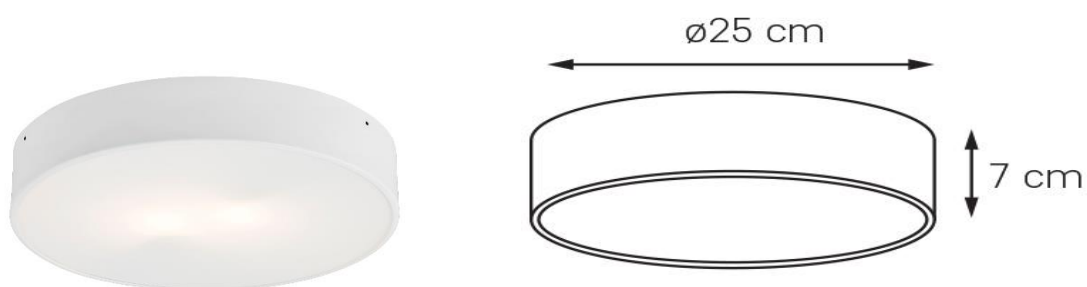

## Karta produktu

NAZWA PRODUKTU	DISC S
NR PRODUKTU	30302101
EAN	5902047301469

PARAMETRY PRODUKTU	
PRODUCENT	KASPA
KRAJ POCHODZENIA I MIEJSCE PRODUKCJI	POLSKA
MATERIAŁ WYKONANIA	METAL/SZKŁO
KOLOR	BIAŁY
ŹRÓDŁO ŚWIATŁA W KOMPLECIE	TAK
TYP GWINTU	1 x MODUŁ LED 20 W
MOC	1 x 20W
ILOŚĆ LUMENÓW	2000lm
ILOŚĆ KELWINÓW	3000K
ŻYWOTNOŚĆ	30.000h
NAPIĘCIE WEJŚCIOWE	~ 230V
KLASA ENERGETYCZNA MODUŁU	F
KLASA SZCZELNOŚCI	IP20
WAGA NETTO	1,2 kg
GWARANCJA	24 m-ce
CERTYFIKAT EU	TAK

INFORMACJE DODATKOWE
SZKLANA PRZESŁONA ZAMYKAJĄCA OPRAWĘ
UŁOŻENIE DIOD LED POWODUJE ROWNOMIERNE ROZŁOŻENIE ŚWIATŁA NA POWIERZCHNI SZKŁA
RAMA OPRAWY MALOWANA PROSZKOWO