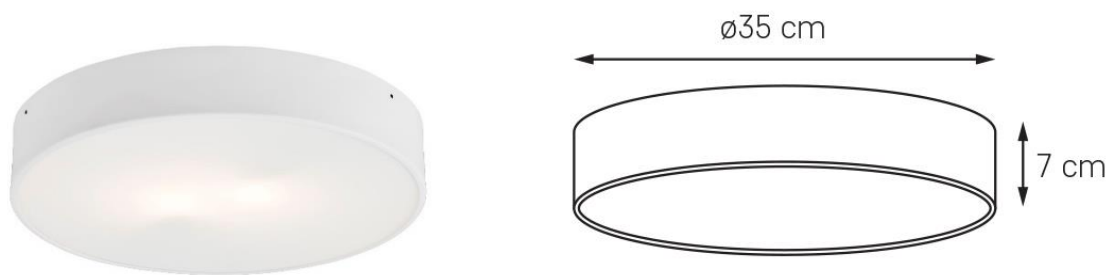

Karta produktu

NAZWA PRODUKTU	DISC M
NR PRODUKTU	30303101
EAN	5902047301476

PARAMETRY PRODUKTU	
PRODUCENT	KASPA
KRAJ POCHODZENIA I MIEJSCE PRODUKCJI	POLSKA
MATERIAŁ WYKONANIA	METAL/SZKŁO
KOLOR	BIAŁY
ŹRÓDŁO ŚWIATŁA W KOMPLECIE	TAK
TYP GWINTU	1 x MODUŁ LED 30 W
MOC	1 x 30W
ILOŚĆ LUMENÓW	2700lm
ILOŚĆ KELWINÓW	3000K
ŻYWOTNOŚĆ	30.000h
NAPIĘCIE WEJŚCIOWE	~ 230V
KLASA ENERGETYCZNA MODUŁU	F
KLASA SZCZELNOŚCI	IP20
WAGA NETTO	2,0 kg
GWARANCJA	24 m-ce
CERTYFIKAT EU	TAK

INFORMACJE DODATKOWE
SZKLANA PRZESŁONA ZAMYKAJĄCA OPRAWĘ
UŁOŻENIE DIOD LED POWODUJE RÓWNOMIERNE ROZŁOŻENIE ŚWIATŁA NA POWIERZCHNI SZKŁA
RAMA OPRAWY MALOWANA PROSZKOWO