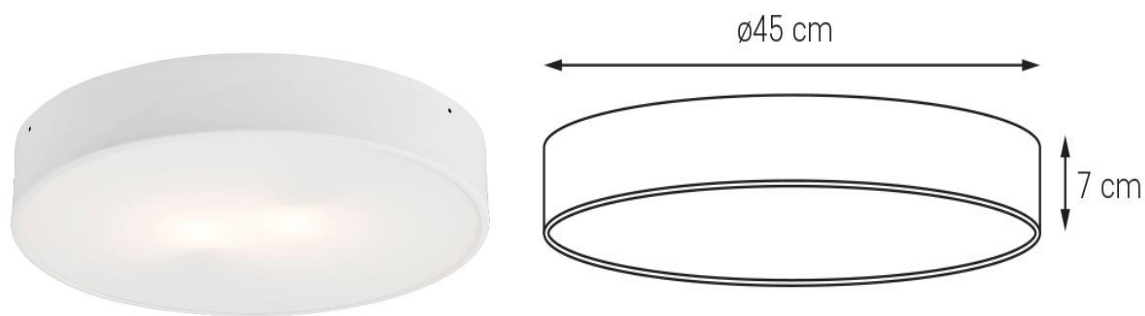

Karta produktu

NAZWA PRODUKTU	DISC L
NR PRODUKTU	30304101
EAN	5902047301483

PARAMETRY PRODUKTU	
PRODUCENT	KASPA
KRAJ POCHODZENIA I MIEJSCE PRODUKCJI	POLSKA
MATERIAŁ WYKONANIA	METAL/SZKŁO
KOLOR	BIAŁY
ŹRÓDŁO ŚWIATŁA W KOMPLECIE	TAK
TYP GWINTU	1 x MODUŁ LED 40 W
MOC	1 x 40W
ILOŚĆ LUMENÓW	3800lm
ILOŚĆ KELWINÓW	3000K
ŻYWOTNOŚĆ	30.000h
NAPIĘCIE WEJŚCIOWE	~ 230V
KLASA ENERGETYCZNA MODUŁU	F
KLASA SZCZELNOŚCI	IP20
WAGA NETTO	3,3 kg
GWARANCJA	24 m-ce
CERTYFIKAT EU	TAK

INFORMACJE DODATKOWE
SZKLANA PRZESŁONA ZAMYKAJĄCA OPRAWĘ
UŁOŻENIE DIOD LED POWODUJE RÓWNOMIERNE ROZŁOŻENIE ŚWIATŁA NA POWIERZCHNI SZKŁA
RAMA OPRAWY MALOWANA PROSZKOWO