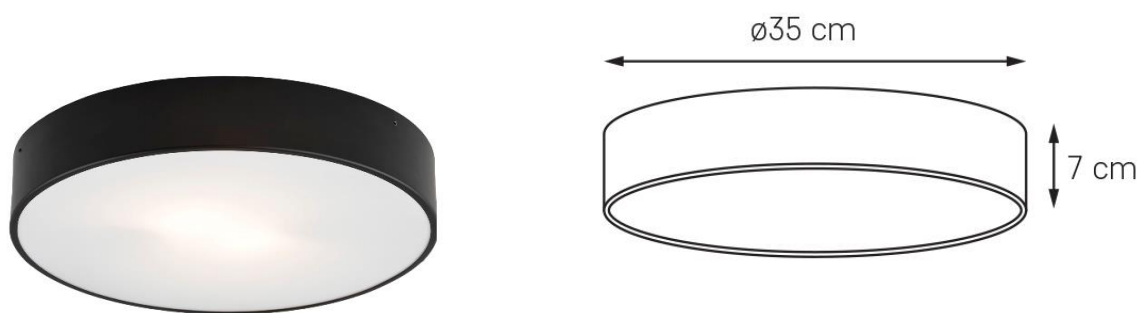

Karta produktu

NAZWA PRODUKTU	DISC M
NR PRODUKTU	30306102
EAN	5902047301506

PARAMETRY PRODUKTU	
PRODUCENT	KASPA
KRAJ POCHODZENIA I MIEJSCE PRODUKCJI	POLSKA
MATERIAŁ WYKONANIA	METAL/SZKŁO
KOLOR	CZARNY
ŹRÓDŁO ŚWIATŁA W KOMPLECIE	TAK
TYP GWINTU	1 x MODUŁ LED 30 W
MOC	1 x 30W
ILOŚĆ LUMENÓW	2700lm
ILOŚĆ KELWINÓW	3000K
ŻYWOTNOŚĆ	30.000h
NAPIĘCIE WEJŚCIOWE	~ 230V
KLASA ENERGETYCZNA MODUŁU	F
KLASA SZCZELNOŚCI	IP20
WAGA NETTO	2,0 kg
GWARANCJA	24 m-ce
CERTYFIKAT EU	TAK

INFORMACJE DODATKOWE
SZKLANA PRZESŁONA ZAMYKAJĄCA OPRAWĘ
UŁOŻENIE DIOD LED POWODUJE RÓWNOMIERNE ROZŁOŻENIE ŚWIATŁA NA POWIERZCHNI SZKŁA
RAMA OPRAWY MALOWANA PROSZKOWO