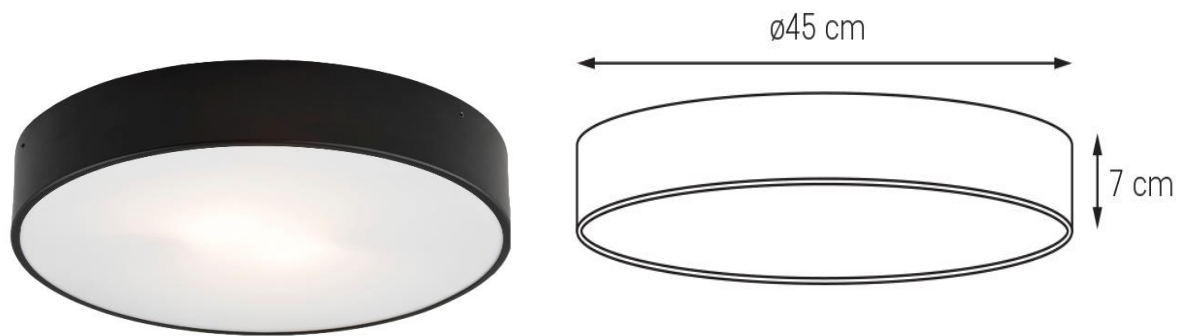

Karta produktu

NAZWA PRODUKTU	DISC L
NR PRODUKTU	30307102
EAN	5902047301513

PARAMETRY PRODUKTU	
PRODUCENT	KASPA
KRAJ POCHODZENIA I MIEJSCE PRODUKCJI	POLSKA
MATERIAŁ WYKONANIA	METAL/SZKŁO
KOLOR	CZARNY
ŹRÓDŁO ŚWIATŁA W KOMPLECIE	TAK
TYP GWINTU	1 x MODUŁ LED 40 W
MOC	1 x 40W
IŁOŚĆ LUMENÓW	3800lm
IŁOŚĆ KELWINÓW	3000K
ŻYWOTNOŚĆ	30.000h
NAPIĘCIE WEJŚCIOWE	~ 230V
KLASA ENERGETYCZNA MODUŁU	F
KLASA SZCZELNOŚCI	IP20
WAGA NETTO	3,3 kg
GWARANCJA	24 m-ce
CERTYFIKAT EU	TAK

INFORMACJE DODATKOWE
SZKLANA PRZESŁONA ZAMYKAJĄCA OPRAWĘ
UŁOŻENIE DIOD LED POWODUJE RÓWNOMIERNE ROZŁOŻENIE ŚWIATŁA NA POWIERZCHNI SZKŁA
RAMA OPRAWY MALOWANA PROSZKOWO