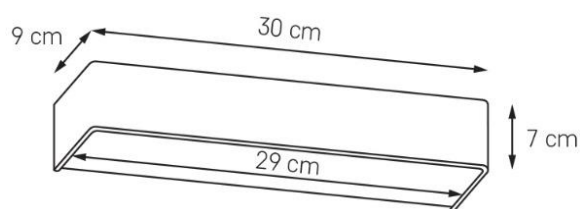

Karta produktu

NAZWA PRODUKTU		FLAT KINKIET
NR PRODUKTU	20301102	
EAN	5902047301452	

PARAMETRY PRODUKTU	
PRODUCENT	KASPA
KRAJ POCHODZENIA I MIEJSCE PRODUKCJI	POLSKA
MATERIAŁ WYKONANIA	METAL/SZKŁO
KOLOR	CZARNY
ŹRÓDŁO ŚWIATŁA W KOMPLECIE	TAK
TYP GWINTU	2 x MODUŁ LED 3,5 W
MOC	2 x 3,5W
IŁOŚĆ LUMENÓW	400lm
IŁOŚĆ KELWINÓW	3000K
ŻYWOTNOŚĆ	30.000h
NAPIĘCIE WEJŚCIOWE	~ 230V
KLASA ENERGETYCZNA MODUŁU	E
KLASA SZCZELNOŚCI	IP20
WAGA NETTO	1,3 kg
GWARANCJA	24 m-ce
CERTYFIKAT EU	TAK

INFORMACJE DODATKOWE
SZKLANA PRZESŁONA ZAMYKAJĄCA OPRAWĘ
UŁOŻENIE DIOD LED POWODUJE RÓWNOMIERNE ROZŁOŻENIE ŚWIATŁA NA POWIERZCHNI SZKŁA
RAMA OPRAWY MALOWANA PROSZKOWO