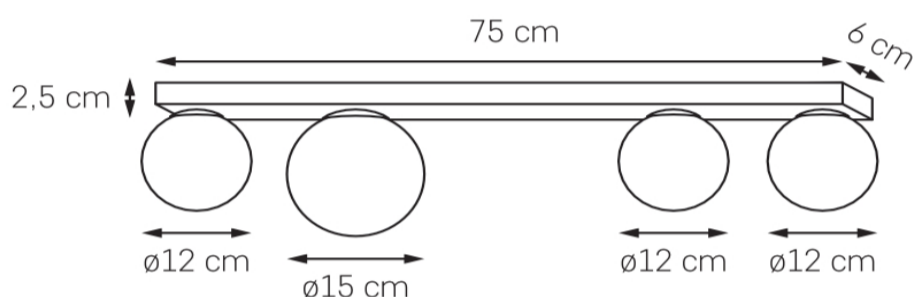

Karta produktu

NAZWA PRODUKTU	GIGI LISTWA 4
NR PRODUKTU	50907405
EAN	5902047306457

PARAMETRY PRODUKTU	
PRODUCENT	KASPA
KRAJ POCHODZENIA I MIEJSCE PRODUKCJI	POLSKA
MATERIAŁ WYKONANIA	METAL/SZKŁO
KOLOR	MOSIĄDZ SZCZOTKOWANY/BIAŁY
ŹRÓDŁO ŚWIATŁA W KOMPLECIE	NIE
TYP GWINTU	E14
MOC	max 4 x 9W LED
NAPIĘCIE WEJŚCIOWE	~ 230V
KLASA SZCZELNOŚCI	IP20
WAGA NETTO	2,5 kg
GWARANCJA	24 m-ce
CERTYFIKAT EU	TAK