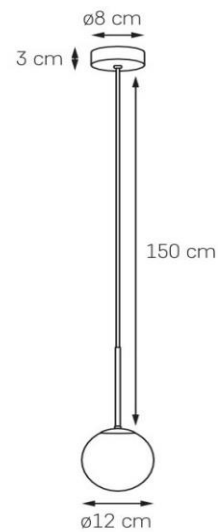

Karta produktu

NAZWA PRODUKTU	LAMIA 1
NR PRODUKTU	11021105
EAN	5902047305672

PARAMETRY PRODUKTU	
PRODUCENT	KASPA
KRAJ POCHODZENIA I MIEJSCE PRODUKCJI	POLSKA
MATERIAŁ WYKONANIA	METAL/SZKŁO
KOLOR	ZŁOTY/CZARNY//BIAŁY
ŹRÓDŁO ŚWIATŁA W KOMPLECIE	NIE
TYP GWINTU	E14
MOC	max 1 x 9W LED
NAPIĘCIE WEJŚCIOWE	~ 230V
KLASA SZCZELNOŚCI	IP20
MOŻLIWOŚĆ REGULACJI DŁUGOŚCI	TAK
WAGA NETTO	0,7 kg
GWARANCJA	24 m-ce
CERTYFIKAT EU	TAK