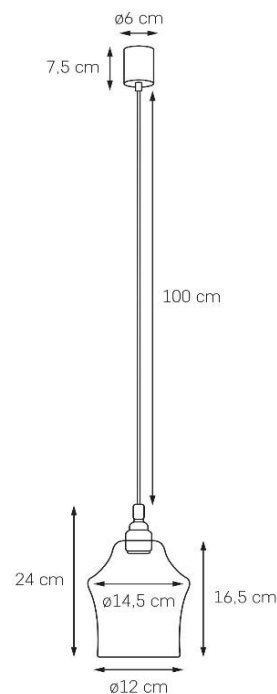

Karta produktu

NAZWA PRODUKTU	LONGIS II GOLD
NR PRODUKTU	10872105
EAN	5902047304675

PARAMETRY PRODUKTU	
PRODUCENT	KASPA
KRAJ POCHODZENIA I MIEJSCE PRODUKCJI	POLSKA
MATERIAŁ WYKONANIA	METAL/SZKŁO
KOLOR	CZARNY/ZŁOTY/TRANSPARENT
ŹRÓDŁO ŚWIATŁA W KOMPLECIE	NIE
TYP GWINTU	E27
MOC	max 25W LED
NAPIĘCIE WEJŚCIOWE	~ 230V
KLASA SZCZELNOŚCI	IP20
WAGA NETTO	0,9 kg
MOŻLIWOŚĆ REGULACJI DŁUGOŚCI	TAK
GWARANCJA	24 m-ce
CERTYFIKAT EU	TAK