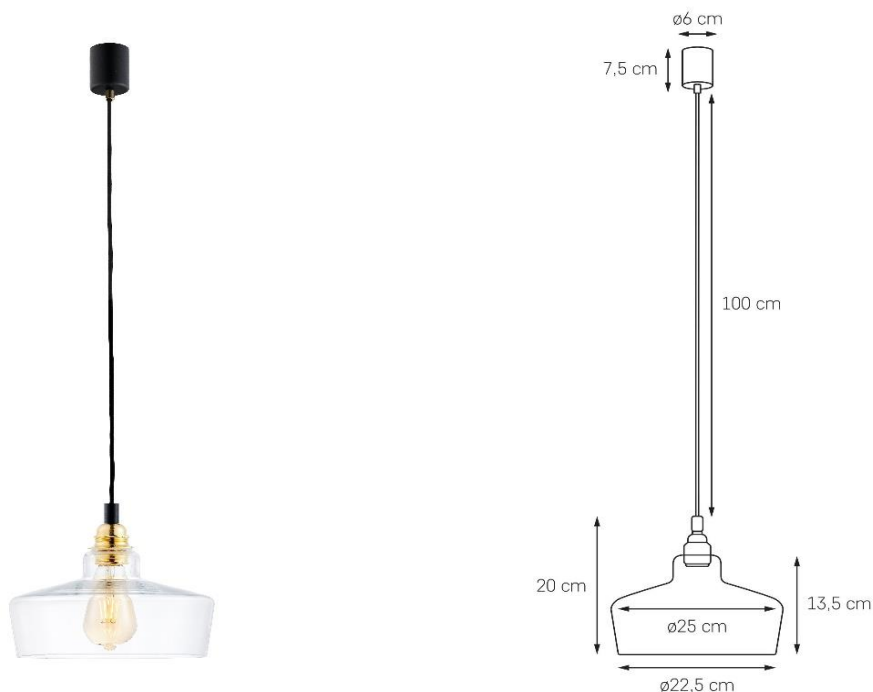

Karta produktu

NAZWA PRODUKTU	LONGIS III GOLD
NR PRODUKTU	10873105
EAN	5902047304682

PARAMETRY PRODUKTU	
PRODUCENT	KASPA
KRAJ POCHODZENIA I MIEJSCE PRODUKCJI	POLSKA
MATERIAŁ WYKONANIA	METAL/SZKŁO
KOLOR	CZARNY/ZŁOTY/TRANSPARENT
ŹRÓDŁO ŚWIATŁA W KOMPLECIE	NIE
TYP GWINTU	E27
MOC	max 25W LED
NAPIĘCIE WEJŚCIOWE	~ 230V
KLASA SZCZELNOŚCI	IP20
WAGA NETTO	1,2 kg
MOŻLIWOŚĆ REGULACJI DŁUGOŚCI	TAK
GWARANCJA	24 m-ce
CERTYFIKAT EU	TAK