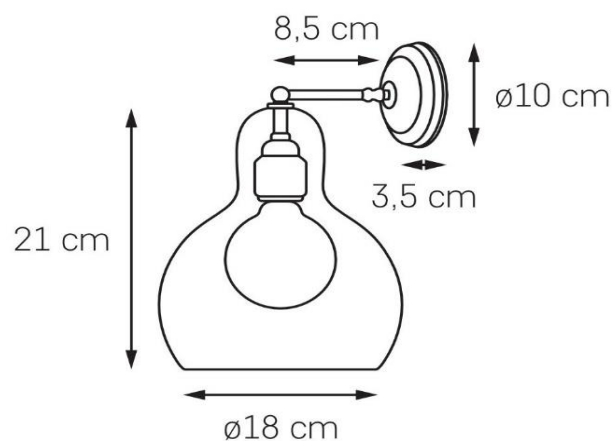

Karta produktu

NAZWA PRODUKTU		LONGIS I KINKIET GOLD
NR PRODUKTU	20879105	
EAN	5902047304743	

PARAMETRY PRODUKTU	
PRODUCENT	KASPA
KRAJ POCHODZENIA I MIEJSCE PRODUKCJI	POLSKA
MATERIAŁ WYKONANIA	METAL/SZKŁO
KOLOR	CZARNY/ZŁOTY/TRANSPARENT
ŹRÓDŁO ŚWIATŁA W KOMPLECIE	NIE
TYP GWINTU	E27
MOC	max 25W LED
NAPIĘCIE WEJŚCIOWE	~ 230V
KLASA SZCZELNOŚCI	IP20
WAGA NETTO	0,9 kg
GWARANCJA	24 m-ce
CERTYFIKAT EU	TAK