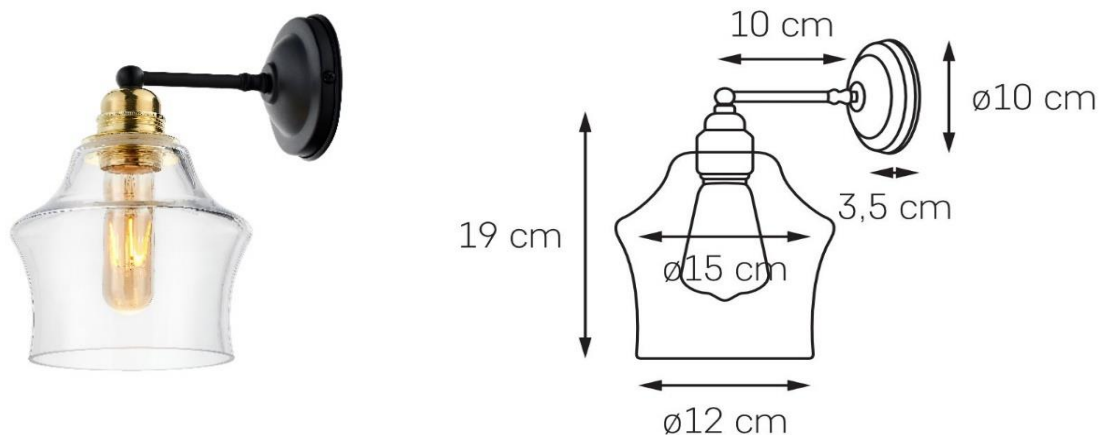

Karta produktu

NAZWA PRODUKTU	LONGIS II KINKIET GOLD
NR PRODUKTU	20880105
EAN	5902047304750

PARAMETRY PRODUKTU	
PRODUCENT	KASPA
KRAJ POCHODZENIA I MIEJSCE PRODUKCJI	POLSKA
MATERIAŁ WYKONANIA	METAL/SZKŁO
KOLOR	CZARNY/ZŁOTY/TRANSPARENT
ŹRÓDŁO ŚWIATŁA W KOMPLECIE	NIE
TYP GWINTU	E27
MOC	max 25W LED
NAPIĘCIE WEJŚCIOWE	~ 230V
KLASA SZCZELNOŚCI	IP20
WAGA NETTO	0,8 kg
GWARANCJA	24 m-ce
CERTYFIKAT EU	TAK