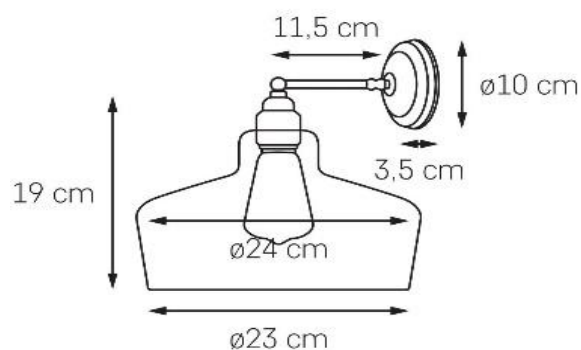

Karta produktu

NAZWA PRODUKTU	LONGIS III KINKIET GOLD
NR PRODUKTU	20881105
EAN	5902047304767

PARAMETRY PRODUKTU	
PRODUCENT	KASPA
KRAJ POCHODZENIA I MIEJSCE PRODUKCJI	POLSKA
MATERIAŁ WYKONANIA	METAL/SZKŁO
KOLOR	CZARNY/ZŁOTY/TRANSPARENT
ŹRÓDŁO ŚWIATŁA W KOMPLECIE	NIE
TYP GWINTU	E27
MOC	max 25W LED
NAPIĘCIE WEJŚCIOWE	~ 230V
KLASA SZCZELNOŚCI	IP20
WAGA NETTO	0,9 kg
GWARANCJA	24 m-ce
CERTYFIKAT EU	TAK