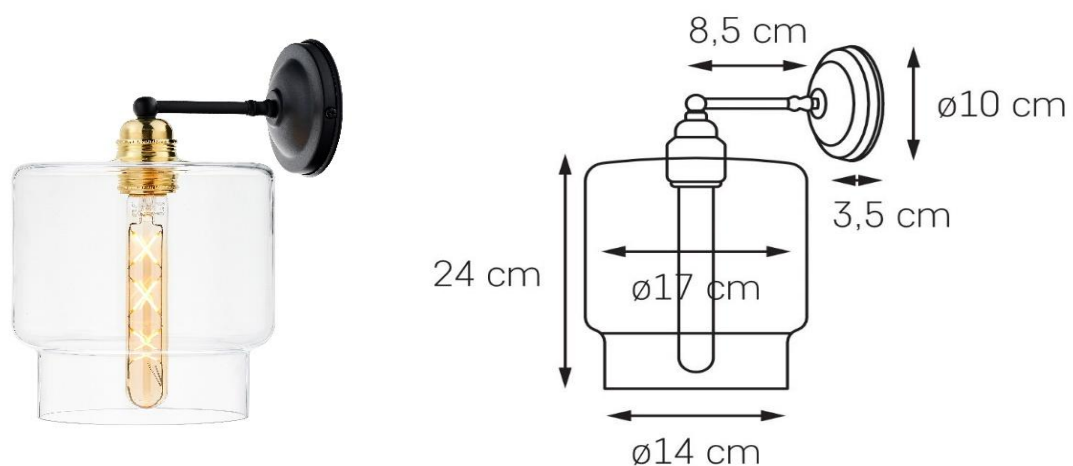

Karta produktu

NAZWA PRODUKTU	LONGIS IV KINKIET GOLD
NR PRODUKTU	20882105
EAN	5902047304774

PARAMETRY PRODUKTU	
PRODUCENT	KASPA
KRAJ POCHODZENIA I MIEJSCE PRODUKCJI	POLSKA
MATERIAŁ WYKONANIA	METAL/SZKŁO
KOLOR	CZARNY/ZŁOTY/TRANSPARENT
ŹRÓDŁO ŚWIATŁA W KOMPLECIE	NIE
TYP GWINTU	E27
MOC	max 25W LED
NAPIĘCIE WEJŚCIOWE	~ 230V
KLASA SZCZELNOŚCI	IP20
WAGA NETTO	1,4 kg
GWARANCJA	24 m-ce
CERTYFIKAT EU	TAK