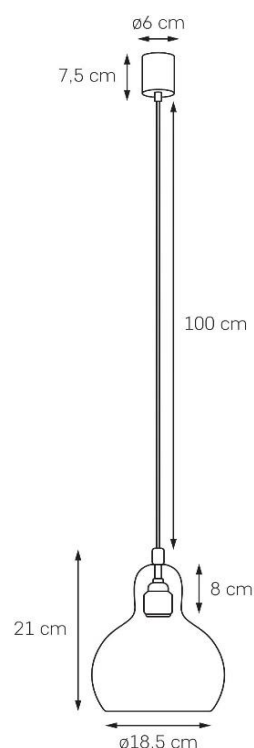

Karta produktu

NAZWA PRODUKTU	LONGIS I WHITE
NR PRODUKTU	10878105
EAN	5902047307331

PARAMETRY PRODUKTU	
PRODUCENT	KASPA
KRAJ POCHODZENIA I MIEJSCE PRODUKCJI	POLSKA
MATERIAŁ WYKONANIA	METAL/SZKŁO
KOLOR	CZARNY/ZŁOTY/BIAŁY
ŹRÓDŁO ŚWIATŁA W KOMPLECIE	NIE
TYP GWINTU	E27
MOC	max 25W
NAPIĘCIE WEJŚCIOWE	~ 230V
KLASA SZCZELNOŚCI	IP20
WAGA NETTO	1,3 kg
MOŻLIWOŚĆ REGULACJI DŁUGOŚCI	TAK
GWARANCJA	24 m-ce
CERTYFIKAT EU	TAK