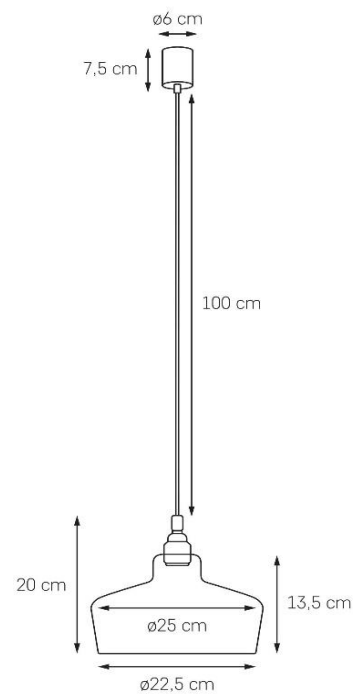

Karta produktu

NAZWA PRODUKTU	LONGIS III WHITE
NR PRODUKTU	10880105
EAN	5902047307355

PARAMETRY PRODUKTU	
PRODUCENT	KASPA
KRAJ POCHODZENIA I MIEJSCE PRODUKCJI	POLSKA
MATERIAŁ WYKONANIA	METAL/SZKŁO
KOLOR	CZARNY/ZŁOTY/BIAŁY
ŹRÓDŁO ŚWIATŁA W KOMPLECIE	NIE
TYP GWINTU	E27
MOC	max 25W
NAPIĘCIE WEJŚCIOWE	~ 230V
KLASA SZCZELNOŚCI	IP20
WAGA NETTO	1,3 kg
MOŻLIWOŚĆ REGULACJI DŁUGOŚCI	TAK
GWARANCJA	24 m-ce
CERTYFIKAT EU	TAK