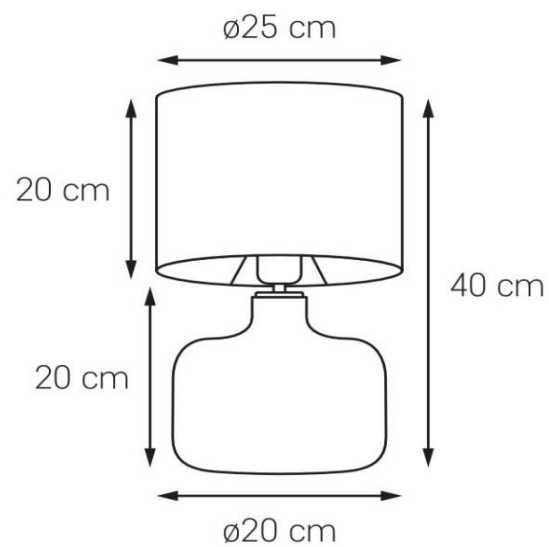

Karta produktu

NAZWA PRODUKTU	LORA
NR PRODUKTU	41052116
EAN	5902047305986

PARAMETRY PRODUKTU	
PRODUCENT	KASPA
KRAJ POCHODZENIA I MIEJSCE PRODUKCJI	POLSKA
MATERIAŁ WYKONANIA	SZKŁO/TKANINA/METAL
KOLOR	CZARNY/ZŁOTY/RÓŻOWY
ŹRÓDŁO ŚWIATŁA W KOMPLECIE	NIE
TYP GWINTU	E27
MOC	1 x 25W LED
NAPIĘCIE WEJŚCIOWE	~ 230V
KLASA SZCZELNOŚCI	IP20
WAGA NETTO	1,9 kg
GWARANCJA	24 m-ce
CERTYFIKAT EU	TAK