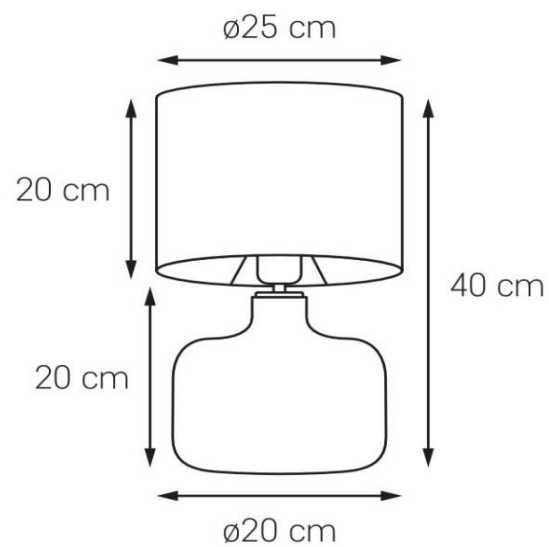

## Karta produktu

<b>NAZWA PRODUKTU</b>	<b>LORA</b>
<b>NR PRODUKTU</b>	41053102
<b>EAN</b>	5902047305993

PARAMETRY PRODUKTU	
PRODUCENT	KASPA
KRAJ POCHODZENIA I MIEJSCE PRODUKCJI	POLSKA
MATERIAŁ WYKONANIA	SZKŁO/TKANINA/METAL
KOLOR	CZARNY/ZŁOTY/CZARNY
ŹRÓDŁO ŚWIATŁA W KOMPLECIE	NIE
TYP GWINTU	E27
MOC	1 x 25W LED
NAPIĘCIE WEJŚCIOWE	~ 230V
KLASA SZCZELNOŚCI	IP20
WAGA NETTO	1,9 kg
GWARANCJA	24 m-ce
CERTYFIKAT EU	TAK