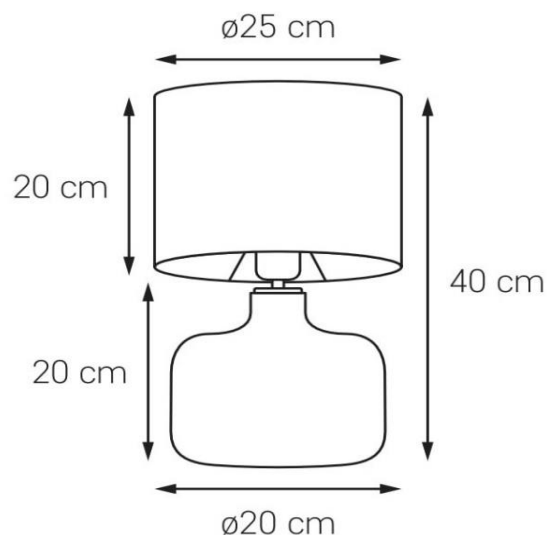

## Karta produktu

NAZWA PRODUKTU		LORA
NR PRODUKTU	41063105	
EAN	5902047306655	

PARAMETRY PRODUKTU	
PRODUCENT	KASPA
KRAJ POCHODZENIA I MIEJSCE PRODUKCJI	POLSKA
MATERIAŁ WYKONANIA	SZKŁO/TKANINA/METAL
KOLOR	ZŁOTY/CZARNY/ZŁOTO ZE ZŁOTEM
ŹRÓDŁO ŚWIATŁA W KOMPLECIE	NIE
TYP GWINTU	E27
MOC	1 x 25W LED
NAPIĘCIE WEJŚCIOWE	~ 230V
KLASA SZCZELNOŚCI	IP20
WAGA NETTO	1,9 kg
GWARANCJA	24 m-ce
CERTYFIKAT EU	TAK