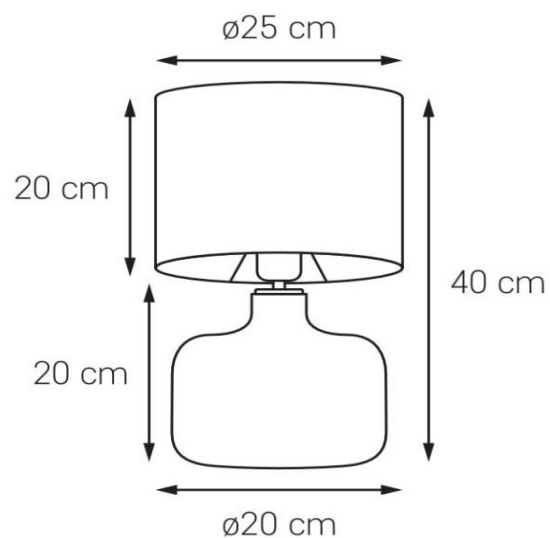

## Karta produktu

NAZWA PRODUKTU		LORA
NR PRODUKTU	41064108	
EAN	5902047306662	

PARAMETRY PRODUKTU	
PRODUCENT	KASPA
KRAJ POCHODZENIA I MIEJSCE PRODUKCJI	POLSKA
MATERIAŁ WYKONANIA	SZKŁO/TKANINA/METAL
KOLOR	ZŁOTY/CZARNY/SZARY ZE ZŁOTEM
ŹRÓDŁO ŚWIATŁA W KOMPLECIE	NIE
TYP GWINTU	E27
MOC	1 x 25W LED
NAPIĘCIE WEJŚCIOWE	~ 230V
KLASA SZCZELNOŚCI	IP20
WAGA NETTO	1,9 kg
GWARANCJA	24 m-ce
CERTYFIKAT EU	TAK