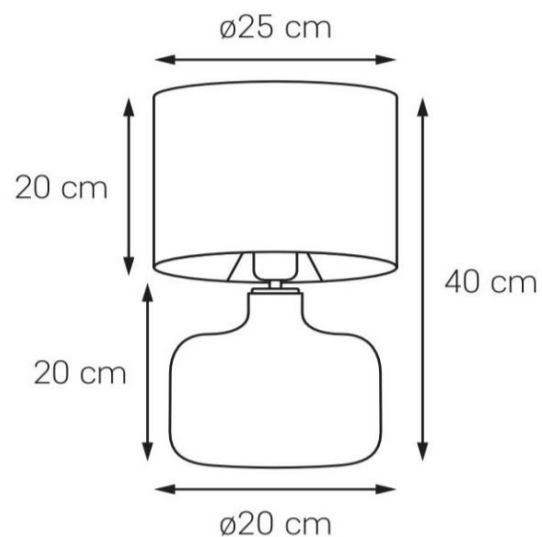

Karta produktu

NAZWA PRODUKTU		LORA
NR PRODUKTU	41066105	
EAN	5902047306686	

PARAMETRY PRODUKTU	
PRODUCENT	KASPA
KRAJ POCHODZENIA I MIEJSCE PRODUKCJI	POLSKA
MATERIAŁ WYKONANIA	SZKŁO/TKANINA/METAL
KOLOR	ZŁOTY/TRANSPARENT/ZŁOTY ZE ZŁOTEM
ŹRÓDŁO ŚWIATŁA W KOMPLECIE	NIE
TYP GWINTU	E27
MOC	1 x 25W LED
NAPIĘCIE WEJŚCIOWE	~ 230V
KLASA SZCZELNOŚCI	IP20
WAGA NETTO	1,9 kg
GWARANCJA	24 m-ce
CERTYFIKAT EU	TAK