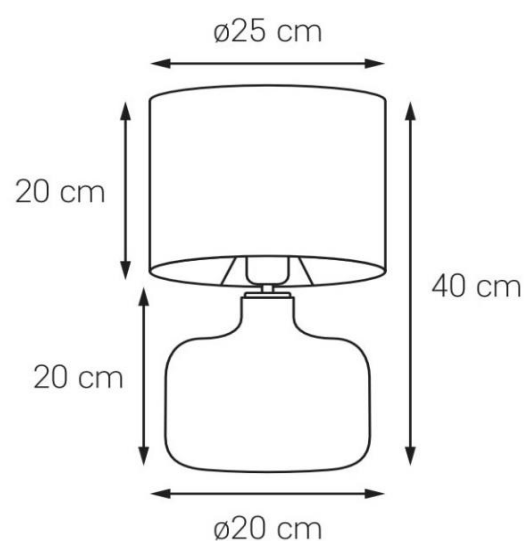

Karta produktu

NAZWA PRODUKTU	LORA
NR PRODUKTU	41072116
EAN	5902047306747

PARAMETRY PRODUKTU	
PRODUCENT	KASPA
KRAJ POCHODZENIA I MIEJSCE PRODUKCJI	POLSKA
MATERIAŁ WYKONANIA	SZKŁO/TKANINA/METAL
KOLOR	ZŁOTY/TRANSPARENT/PUDROWY RÓŻ ZE ZŁOTEM
ŹRÓDŁO ŚWIATŁA W KOMPLECIE	NIE
TYP GWINTU	E27
MOC	1 x 25W LED
NAPIĘCIE WEJŚCIOWE	~ 230V
KLASA SZCZELNOŚCI	IP20
WAGA NETTO	1,9 kg
GWARANCJA	24 m-ce
CERTYFIKAT EU	TAK