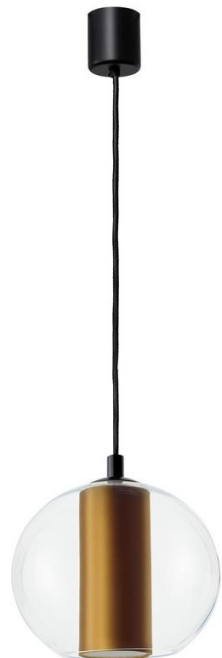

Karta produktu

NAZWA PRODUKTU	MERIDA BLACK M
NR PRODUKTU	11093105
EAN	5902047306822

PARAMETRY PRODUKTU	
PRODUCENT	KASPA
KRAJ POCHODZENIA I MIEJSCE PRODUKCJI	POLSKA
MATERIAŁ WYKONANIA	SZKŁO/TKANINA/METAL
KOLOR	ABAŻUR STARE ZŁOTO
ŹRÓDŁO ŚWIATŁA W KOMPLECIE	NIE
TYP GWINTU	E27
MOC	max 8W LED
NAPIĘCIE WEJŚCIOWE	~ 230V
KLASA SZCZELNOŚCI	IP20
WAGA NETTO	1,7 kg
MOŻLIWOŚĆ REGULACJI DŁUGOŚCI	TAK
GWARANCJA	24 m-ce
CERTYFIKAT EU	TAK

INFORMACJE DODATKOWE
SZKLANY KLOSZ
TUBA ABAŻUROWA WYKONANA Z TKANINY
CZARNY PRZEWÓD
DOSTĘPNOŚĆ ZAPASOWYCH KLOSZY