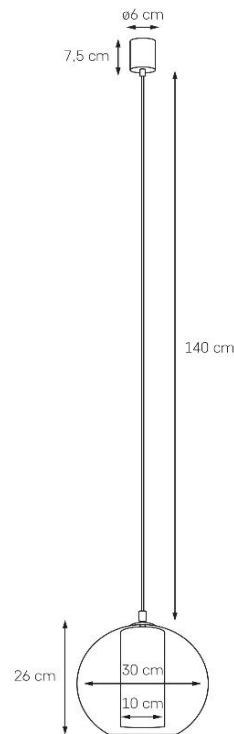

Karta produktu

NAZWA PRODUKTU	MERIDA BLACK M
NR PRODUKTU	11093105
EAN	5902047306822

PARAMETRY PRODUKTU	
PRODUCENT	KASPA
KRAJ POCHODZENIA I MIEJSCE PRODUKCJI	POLSKA
MATERIAŁ WYKONANIA	SZKŁO/TKANINA/METAL
KOLOR	ABAŻUR STARE ZŁOTO
ŹRÓDŁO ŚWIATŁA W KOMPLECIE	NIE
TYP GWINTU	E27
MOC	max 8W LED
NAPIĘCIE WEJŚCIOWE	~ 230V
KLASA SZCZELNOŚCI	IP20
WAGA NETTO	1,7 kg
MOŻLIWOŚĆ REGULACJI DŁUGOŚCI	TAK
GWARANCJA	24 m-ce
CERTYFIKAT EU	TAK

INFORMACJE DODATKOWE
SZKLANY KLOSZ
TUBA ABAŻUROWA WYKONANA Z TKANINY
CZARNY PRZEWÓD
DOSTĘPNOŚĆ ZAPASOWYCH KLOSZY