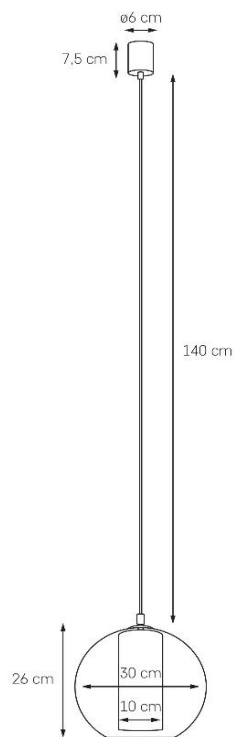

Karta produktu

NAZWA PRODUKTU	MERIDA BLACK M
NR PRODUKTU	11094102
EAN	5902047306839

PARAMETRY PRODUKTU	
PRODUCENT	KASPA
KRAJ POCHODZENIA I MIEJSCE PRODUKCJI	POLSKA
MATERIAŁ WYKONANIA	SZKŁO/TKANINA/METAL
KOLOR	ABAŻUR CZARNY
ŹRÓDŁO ŚWIATŁA W KOMPLECIE	NIE
TYP GWINTU	E27
MOC	max 8W LED
NAPIĘCIE WEJŚCIOWE	~ 230V
KLASA SZCZELNOŚCI	IP20
WAGA NETTO	1,7 kg
MOŻLIWOŚĆ REGULACJI DŁUGOŚCI	TAK
GWARANCJA	24 m-ce
CERTYFIKAT EU	TAK

INFORMACJE DODATKOWE
SZKLANY KLOSZ
TUBA ABAŻUROWA WYKONANA Z TKANINY
CZARNY PRZEWÓD
DOSTĘPNOŚĆ ZAPASOWYCH KLOSZY