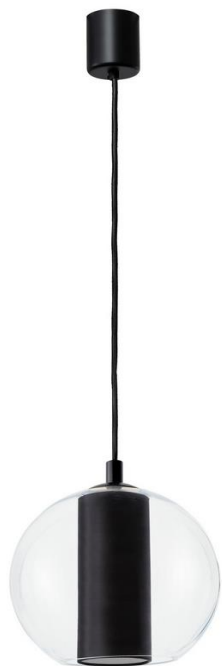

Karta produktu

NAZWA PRODUKTU	MERIDA BLACK M
NR PRODUKTU	11094102
EAN	5902047306839

PARAMETRY PRODUKTU	
PRODUCENT	KASPA
KRAJ POCHODZENIA I MIEJSCE PRODUKCJI	POLSKA
MATERIAŁ WYKONANIA	SZKŁO/TKANINA/METAL
KOLOR	ABAŻUR CZARNY
ŹRÓDŁO ŚWIATŁA W KOMPLECIE	NIE
TYP GWINTU	E27
MOC	max 8W LED
NAPIĘCIE WEJŚCIOWE	~ 230V
KLASA SZCZELNOŚCI	IP20
WAGA NETTO	1,7 kg
MOŻLIWOŚĆ REGULACJI DŁUGOŚCI	TAK
GWARANCJA	24 m-ce
CERTYFIKAT EU	TAK

INFORMACJE DODATKOWE
SZKLANY KLOSZ
TUBA ABAŻUROWA WYKONANA Z TKANINY
CZARNY PRZEWÓD
DOSTĘPNOŚĆ ZAPASOWYCH KLOSZY