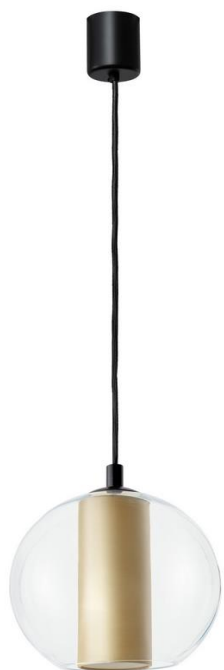

Karta produktu

NAZWA PRODUKTU	MERIDA BLACK M
NR PRODUKTU	11095107
EAN	5902047306846

PARAMETRY PRODUKTU	
PRODUCENT	KASPA
KRAJ POCHODZENIA I MIEJSCE PRODUKCJI	POLSKA
MATERIAŁ WYKONANIA	SZKŁO/TKANINA/METAL
KOLOR	ABAŻUR SZAMPAŃSKI
ŹRÓDŁO ŚWIATŁA W KOMPLECIE	NIE
TYP GWINTU	E27
MOC	max 8W LED
NAPIĘCIE WEJŚCIOWE	~ 230V
KLASA SZCZELNOŚCI	IP20
WAGA NETTO	1,7 kg
MOŻLIWOŚĆ REGULACJI DŁUGOŚCI	TAK
GWARANCJA	24 m-ce
CERTYFIKAT EU	TAK

INFORMACJE DODATKOWE
SZKLANY KLOSZ
TUBA ABAŻUROWA WYKONANA Z TKANINY
CZARNY PRZEWÓD
DOSTĘPNOŚĆ ZAPASOWYCH KLOSZY