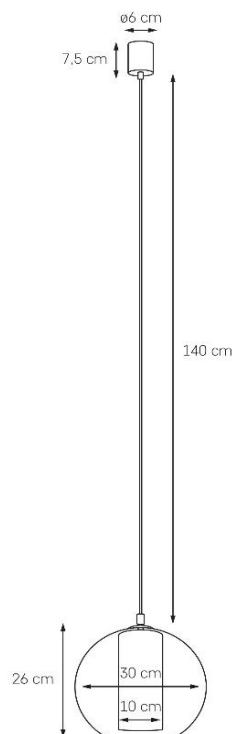

Karta produktu

NAZWA PRODUKTU	MERIDA BLACK M
NR PRODUKTU	11095107
EAN	5902047306846

PARAMETRY PRODUKTU	
PRODUCENT	KASPA
KRAJ POCHODZENIA I MIEJSCE PRODUKCJI	POLSKA
MATERIAŁ WYKONANIA	SZKŁO/TKANINA/METAL
KOLOR	ABAŻUR SZAMPAŃSKI
ŹRÓDŁO ŚWIATŁA W KOMPLECIE	NIE
TYP GWINTU	E27
MOC	max 8W LED
NAPIĘCIE WEJŚCIOWE	~ 230V
KLASA SZCZELNOŚCI	IP20
WAGA NETTO	1,7 kg
MOŻLIWOŚĆ REGULACJI DŁUGOŚCI	TAK
GWARANCJA	24 m-ce
CERTYFIKAT EU	TAK

INFORMACJE DODATKOWE
SZKLANY KLOSZ
TUBA ABAŻUROWA WYKONANA Z TKANINY
CZARNY PRZEWÓD
DOSTĘPNOŚĆ ZAPASOWYCH KLOSZY