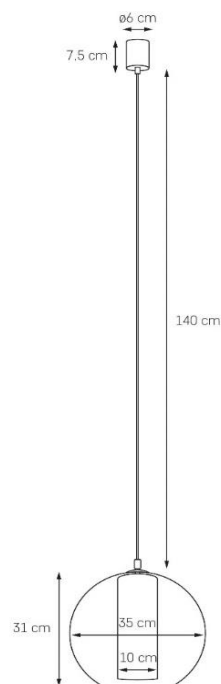

Karta produktu

NAZWA PRODUKTU	MERIDA BLACK L
NR PRODUKTU	11096105
EAN	5902047306853

PARAMETRY PRODUKTU	
PRODUCENT	KASPA
KRAJ POCHODZENIA I MIEJSCE PRODUKCJI	POLSKA
MATERIAŁ WYKONANIA	SZKŁO/TKANINA/METAL
KOLOR	ABAŻUR STARE ZŁOTO
ŹRÓDŁO ŚWIATŁA W KOMPLECIE	NIE
TYP GWINTU	E27
MOC	max 8W LED
NAPIĘCIE WEJŚCIOWE	~ 230V
KLASA SZCZELNOŚCI	IP20
WAGA NETTO	3,1 kg
MOŻLIWOŚĆ REGULACJI DŁUGOŚCI	TAK
GWARANCJA	24 m-ce
CERTYFIKAT EU	TAK

INFORMACJE DODATKOWE
SZKLANY KŁOSZ
TUBA ABAŻUROWA WYKONANA Z TKANINY
CZARNY PRZEWÓD
DOSTĘPNOŚĆ ZAPASOWYCH KŁOSZY