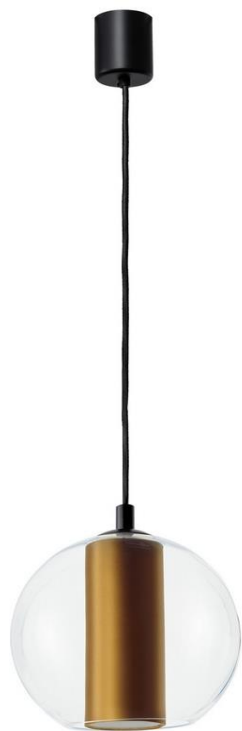

Karta produktu

NAZWA PRODUKTU	MERIDA BLACK L
NR PRODUKTU	11096105
EAN	5902047306853

PARAMETRY PRODUKTU	
PRODUCENT	KASPA
KRAJ POCHODZENIA I MIEJSCE PRODUKCJI	POLSKA
MATERIAŁ WYKONANIA	SZKŁO/TKANINA/METAL
KOLOR	ABAŻUR STARE ZŁOTO
ŹRÓDŁO ŚWIATŁA W KOMPLECIE	NIE
TYP GWINTU	E27
MOC	max 8W LED
NAPIĘCIE WEJŚCIOWE	~ 230V
KLASA SZCZELNOŚCI	IP20
WAGA NETTO	3,1 kg
MOŻLIWOŚĆ REGULACJI DŁUGOŚCI	TAK
GWARANCJA	24 m-ce
CERTYFIKAT EU	TAK

INFORMACJE DODATKOWE
SZKLANY KŁOSZ
TUBA ABAŻUROWA WYKONANA Z TKANINY
CZARNY PRZEWÓD
DOSTĘPNOŚĆ ZAPASOWYCH KŁOSZY