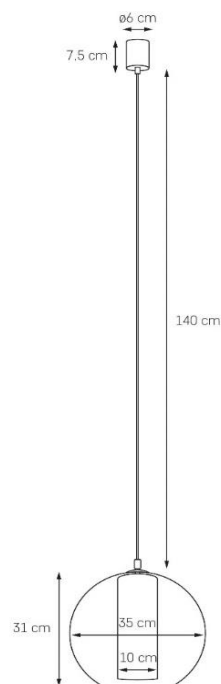

Karta produktu

NAZWA PRODUKTU	MERIDA BLACK L
NR PRODUKTU	11097102
EAN	5902047306860

PARAMETRY PRODUKTU	
PRODUCENT	KASPA
KRAJ POCHODZENIA I MIEJSCE PRODUKCJI	POLSKA
MATERIAŁ WYKONANIA	SZKŁO/TKANINA/METAL
KOLOR	ABAŻUR CZARNY
ŹRÓDŁO ŚWIATŁA W KOMPLECIE	NIE
TYP GWINTU	E27
MOC	max 8W LED
NAPIĘCIE WEJŚCIOWE	~ 230V
KLASA SZCZELNOŚCI	IP20
WAGA NETTO	3,1 kg
MOŻLIWOŚĆ REGULACJI DŁUGOŚCI	TAK
GWARANCJA	24 m-ce
CERTYFIKAT EU	TAK

INFORMACJE DODATKOWE
SZKLANY KLOSZ
TUBA ABAŻUROWA WYKONANA Z TKANINY
CZARNY PRZEWÓD
DOSTĘPNOŚĆ ZAPASOWYCH KLOSZY